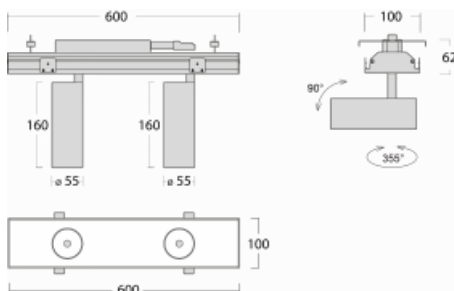

Svítidlo

Rofo

250S-KOCF-20GDD/930, W

Technický výkres

Křivka

Typ montáže	Vestavné
Typ vyzařování	Přímé
Tvar svítidla	Lineární
Barva svítidla	Bílá
Materiál	Hliník
Životnost	L80/B20 50 000 hodin
Záruka	5 let
Popis svítidla	Svítidlo vestavné
Popis zboží	strop Knauf; konektor Adels

Rozměry	600 mm × 100 mm × 62 mm
Světelný zdroj	LED MODUL

Druh optiky	Reflektor
Světelný tok*	1200 lm
Teplota chromatičnosti	3000 K teplá bílá
Měrný výkon	88 lm/W

MacAdam zdroje	3
Index podání barev	90
Vyzařovací úhel	45°