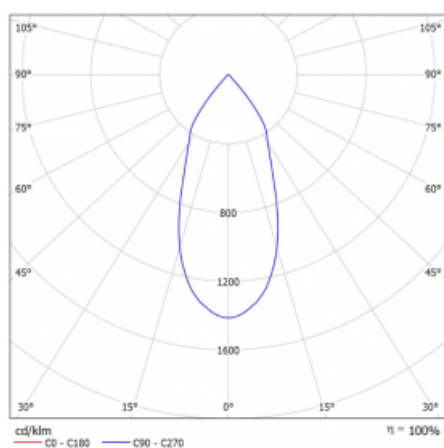

Svítidlo

Rofo

250S-KOCF-20GDD/930, W

Technický výkres

Křivka

Typ montáže	Vestavné
Typ vyzařování	Přímé
Tvar svítidla	Lineární
Barva svítidla	Bílá
Materiál	Hliník
Životnost	L80/B20 50 000 hodin
Záruka	60 měsíců
Popis svítidla	Svítidlo vestavné
Popis zboží	strop Knauf; konektor Adels

Rozměry	600 mm × 100 mm × 62 mm
Světelný zdroj	LED MODUL

Druh optiky	Reflektor
Světelný tok*	1200 lm ± 10 %
Teplota chromatičnosti	3000 K teplá bílá
Měrný výkon	88 lm/W

MacAdam zdroje	3
Index podání barev	90
Vyzařovací úhel	45°