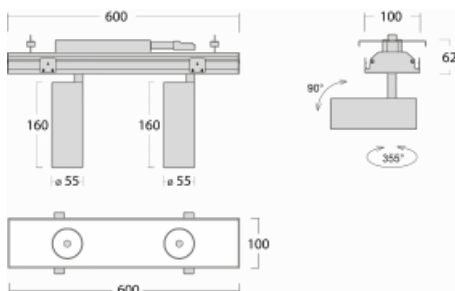

Svítidlo

Rofo

250S-KOCF-20GDD/930, W

Technický výkres

Křivka

Typ montáže	Vestavné
Typ vyzařování	Přímé
Tvar svítidla	Lineární
Barva svítidla	Bílá
Materiál	Hliník
Životnost	L80/B20 50 000 hodin
Záruka	60 měsíců
Popis svítidla	Svítidlo vestavné
Popis zboží	strop Knauf; konektor Adels

Rozměry	600 mm × 100 mm × 62 mm
Světelný zdroj	LED MODUL

Druh optiky	Reflektor
Světelný tok*	1200 lm ± 10 %
Teplota chromatičnosti	3000 K teplá bílá
Měrný výkon	88 lm/W

MacAdam zdroje	3
Index podání barev	90
Vyzařovací úhel	45°