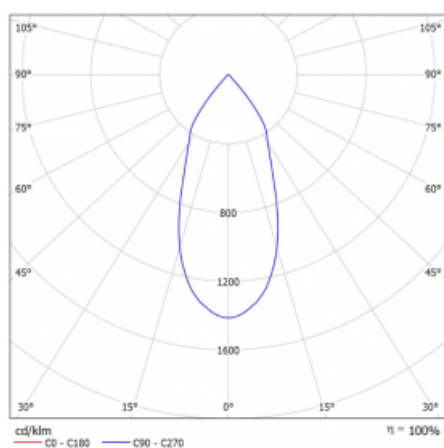

Svítidlo

Rofo

250S-KOCF-20GDD/930, W

Technický výkres

Křivka

Typ montáže	Vestavné
Typ vyzařování	Přímé
Tvar svítidla	Lineární
Barva svítidla	Bílá
Materiál	Hliník
Životnost	L80/B20 50 000 hodin
Záruka	5 let
Popis svítidla	Svítidlo vestavné
Popis zboží	strop Knauf; konektor Adels

Rozměry	600 mm × 100 mm × 62 mm
Světelný zdroj	LED MODUL

Druh optiky	Reflektor
Světelný tok*	1200 lm
Teplota chromatičnosti	3000 K teplá bílá
Měrný výkon	88 lm/W

MacAdam zdroje	3
Index podání barev	90
Vyzařovací úhel	45°