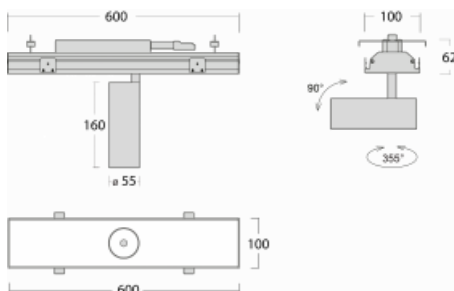

Svítidlo

Rofo

250S-KOCF-10GGE/940, W

Technický výkres

Křivka

Typ montáže	Vestavné
Typ vyzařování	Přímé
Tvar svítidla	Lineární
Barva svítidla	Bílá
Materiál	Hliník
Životnost	L80/B20 50 000 hodin
Záruka	60 měsíců
Popis svítidla	Svítidlo vestavné
Popis zboží	strop Knauf; konektor Adels

Rozměry	600 mm × 100 mm × 62 mm
Světelný zdroj	LED MODUL

Druh optiky	Reflektor
Světelný tok*	1750 lm ± 10 %
Teplota chromatičnosti	4000 K studená bílá
Měrný výkon	88 lm/W
MacAdam zdroje	3
Index podání barev	90
Vyzařovací úhel	45°