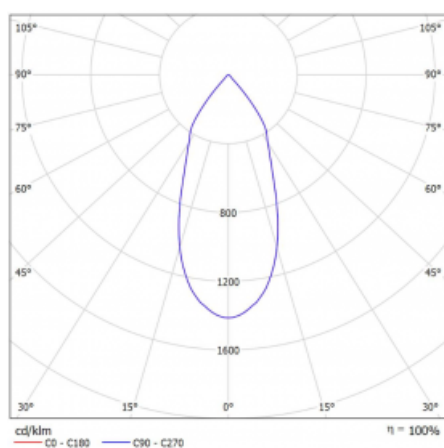

# Rofo

250S-KOCF-10GGE/940, W

**Technický výkres**

**Křivka**

Typ montáže	Vestavné
Typ vyzařování	Přímé
Tvar svítidla	Lineární
Barva svítidla	Bílá
Materiál	Hliník
Životnost	L80/B20 50 000 hodin
Záruka	5 let
Popis svítidla	Svítidlo vestavné
Popis zboží	strop Knauf; konektor Adels
Rozměry	600 mm × 100 mm × 62 mm
Světelný zdroj	LED MODUL
Druh optiky	Reflektor
Světelný tok*	1750 lm
Teplota chromatičnosti	4000 K studená bílá
Měrný výkon	88 lm/W
MacAdam zdroje	3
Index podání barev	90
Vyzařovací úhel	45°
Příkon svítidla*	20 W
Zapojení svítidla	ON/OFF
Elektrické napětí	220-240V
Frekvence	50/60Hz