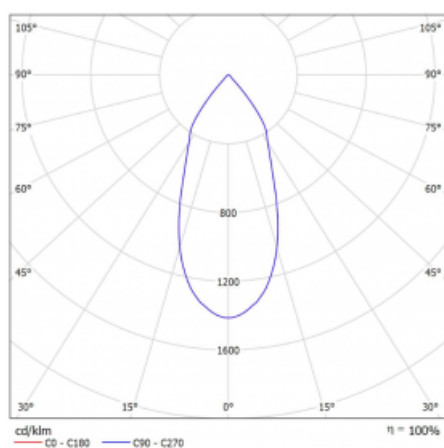

Svítidlo

Rofo

250S-KOCF-10GGE/940, W

Technický výkres

Křivka

Typ montáže	Vestavné
Typ vyzařování	Přímé
Tvar svítidla	Lineární
Barva svítidla	Bílá
Materiál	Hliník
Životnost	L80/B20 50 000 hodin
Záruka	60 měsíců
Popis svítidla	Svítidlo vestavné
Popis zboží	strop Knauf; konektor Adels

Rozměry	600 mm × 100 mm × 62 mm
Světelný zdroj	LED MODUL

Druh optiky	Reflektor
Světelný tok*	1750 lm ± 10 %
Teplota chromatičnosti	4000 K studená bílá
Měrný výkon	88 lm/W
MacAdam zdroje	3
Index podání barev	90
Vyzařovací úhel	45°