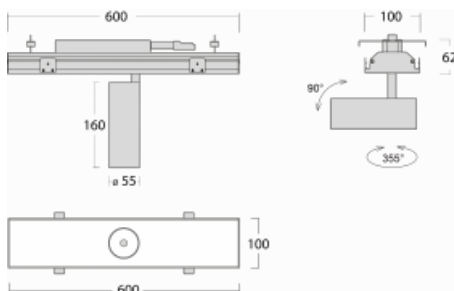

# Rofo

250S-KOCF-10GGE/940, W

**Technický výkres**

**Křivka**

Typ montáže	Vestavné
Typ vyzařování	Přímé
Tvar svítidla	Lineární
Barva svítidla	Bílá
Materiál	Hliník
Životnost	L80/B20 50 000 hodin
Záruka	5 let
Popis svítidla	Svítidlo vestavné
Popis zboží	strop Knauf; konektor Adels
Rozměry	600 mm × 100 mm × 62 mm
Světelný zdroj	LED MODUL
Druh optiky	Reflektor
Světelný tok*	1750 lm
Teplota chromatičnosti	4000 K studená bílá
Měrný výkon	88 lm/W
MacAdam zdroje	3
Index podání barev	90
Vyzařovací úhel	45°
Příkon svítidla*	20 W
Zapojení svítidla	ON/OFF
Elektrické napětí	220-240V
Frekvence	50/60Hz