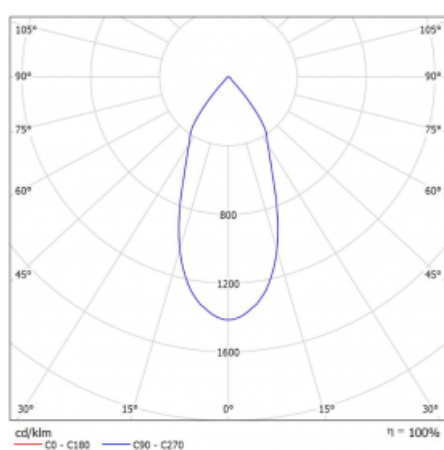

Svítidlo

Rofo

250S-KOCF-10GGE/930, W

Technický výkres

Křivka

Typ montáže	Vestavné
Typ vyzařování	Přímé
Tvar svítidla	Lineární
Barva svítidla	Bílá
Materiál	Hliník
Životnost	L80/B20 50 000 hodin
Záruka	60 měsíců
Popis svítidla	Svítidlo vestavné
Popis zboží	strop Knauf; konektor Adels
Rozměry	600 mm × 100 mm × 62 mm
Světelný zdroj	LED MODUL
Druh optiky	Reflektor
Světelný tok*	1650 lm ± 10 %
Teplota chromatičnosti	3000 K teplá bílá
Měrný výkon	83 lm/W
MacAdam zdroje	3
Index podání barev	90
Vyzařovací úhel	45°
Příkon svítidla	20 W ± 10 %
Zapojení svítidla	Předřadník nestmívatelný
Elektrické napětí	220-240V
Frekvence	50/60Hz