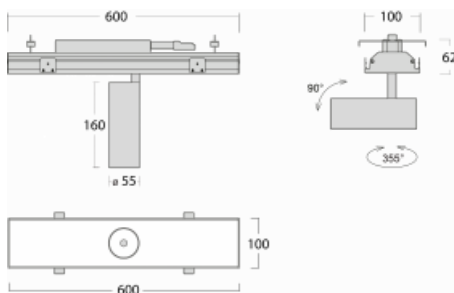

# Rofo

250S-KOCF-10GGE/930, W

**Technický výkres**

**Křivka**

Typ montáže	Vestavné
Typ vyzařování	Přímé
Tvar svítidla	Lineární
Barva svítidla	Bílá
Materiál	Hliník
Životnost	L80/B20 50 000 hodin
Záruka	5 let
Popis svítidla	Svítidlo vestavné
Popis zboží	strop Knauf; konektor Adels
Rozměry	600 mm × 100 mm × 62 mm
Světelný zdroj	LED MODUL
Druh optiky	Reflektor
Světelný tok*	1650 lm
Teplota chromatičnosti	3000 K teplá bílá
Měrný výkon	83 lm/W
MacAdam zdroje	3
Index podání barev	90
Vyzařovací úhel	45°
Příkon svítidla*	20 W
Zapojení svítidla	ON/OFF
Elektrické napětí	220-240V
Frekvence	50/60Hz