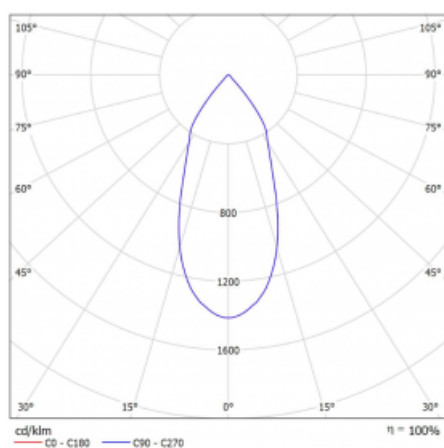

# Rofo

250S-KOCF-10GGE/930, W

**Technický výkres**

**Křivka**

Typ montáže	Vestavné
Typ vyzařování	Přímé
Tvar svítidla	Lineární
Barva svítidla	Bílá
Materiál	Hliník
Životnost	L80/B20 50 000 hodin
Záruka	5 let
Popis svítidla	Svítidlo vestavné
Popis zboží	strop Knauf; konektor Adels
Rozměry	600 mm × 100 mm × 62 mm
Světelný zdroj	LED MODUL
Druh optiky	Reflektor
Světelný tok*	1650 lm
Teplota chromatičnosti	3000 K teplá bílá
Měrný výkon	83 lm/W
MacAdam zdroje	3
Index podání barev	90
Vyzařovací úhel	45°
Příkon svítidla*	20 W
Zapojení svítidla	ON/OFF
Elektrické napětí	220-240V
Frekvence	50/60Hz