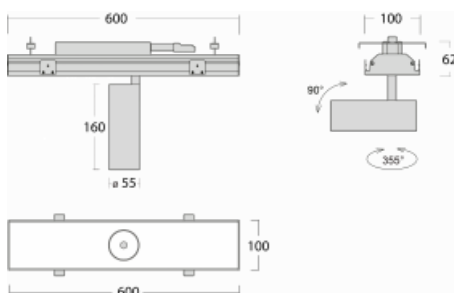

Svítidlo

Rofo

250S-KOCF-10GGE/930, W

Technický výkres

Křivka

Typ montáže	Vestavné
Typ vyzařování	Přímé
Tvar svítidla	Lineární
Barva svítidla	Bílá
Materiál	Hliník
Životnost	L80/B20 50 000 hodin
Záruka	60 měsíců
Popis svítidla	Svítidlo vestavné
Popis zboží	strop Knauf; konektor Adels
Rozměry	600 mm × 100 mm × 62 mm
Světelný zdroj	LED MODUL
Druh optiky	Reflektor
Světelný tok*	1650 lm ± 10 %
Teplota chromatičnosti	3000 K teplá bílá
Měrný výkon	83 lm/W
MacAdam zdroje	3
Index podání barev	90
Vyzařovací úhel	45°
Příkon svítidla	20 W ± 10 %
Zapojení svítidla	Předřadník nestmívatelný
Elektrické napětí	220-240V
Frekvence	50/60Hz