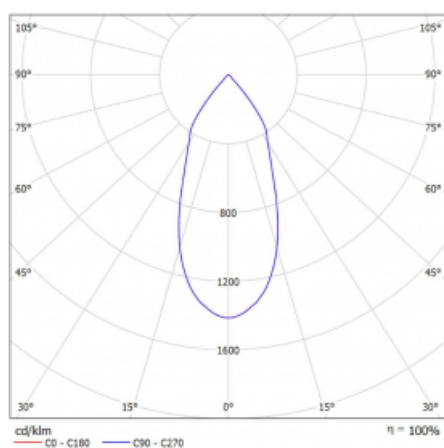

Svítidlo

Rofo

250S-KOCF-10GGD/940, W

Technický výkres

Křivka

Typ montáže	Vestavné
Typ vyzařování	Přímé
Tvar svítidla	Lineární
Barva svítidla	Bílá
Materiál	Hliník
Životnost	L80/B20 50 000 hodin
Záruka	5 let
Popis svítidla	Svítidlo vestavné
Popis zboží	strop Knauf; konektor Adels
Rozměry	600 mm × 100 mm × 62 mm
Světelný zdroj	LED MODUL
Druh optiky	Reflektor
Světelný tok*	1750 lm
Teplota chromatičnosti	4000 K studená bílá
Měrný výkon	88 lm/W
MacAdam zdroje	3
Index podání barev	90
Vyzařovací úhel	45°
Příkon svítidla*	20 W
Zapojení svítidla	DALI
Elektrické napětí	220-240V
Frekvence	50/60Hz