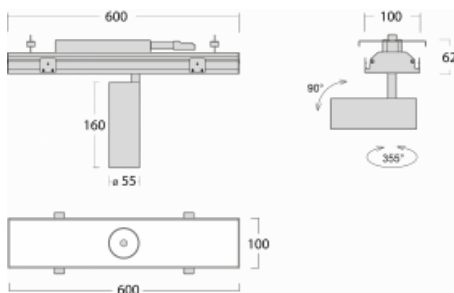

Svítidlo

Rofo

250S-KOCF-10GGD/940, W

Technický výkres

Křivka

Typ montáže	Vestavné
Typ vyzařování	Přímé
Tvar svítidla	Lineární
Barva svítidla	Bílá
Materiál	Hliník
Životnost	L80/B20 50 000 hodin
Záruka	5 let
Popis svítidla	Svítidlo vestavné
Popis zboží	strop Knauf; konektor Adels
Rozměry	600 mm × 100 mm × 62 mm
Světelný zdroj	LED MODUL
Druh optiky	Reflektor
Světelný tok*	1750 lm
Teplota chromatičnosti	4000 K studená bílá
Měrný výkon	88 lm/W
MacAdam zdroje	3
Index podání barev	90
Vyzařovací úhel	45°
Příkon svítidla*	20 W
Zapojení svítidla	DALI
Elektrické napětí	220-240V
Frekvence	50/60Hz