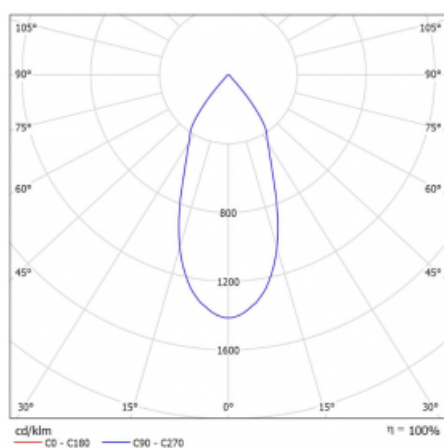

Svítidlo

Rofo

250S-KOCF-10GGD/930, W

Technický výkres

Křivka

Typ montáže	Vestavné
Typ vyzařování	Přímé
Tvar svítidla	Lineární
Barva svítidla	Bílá
Materiál	Hliník
Životnost	L80/B20 50 000 hodin
Záruka	60 měsíců
Popis svítidla	Svítidlo vestavné
Popis zboží	strop Knauf; konektor Adels
Rozměry	600 mm × 100 mm × 62 mm
Světelný zdroj	LED MODUL
Druh optiky	Reflektor
Světelný tok*	1650 lm ± 10 %
Teplota chromatičnosti	3000 K teplá bílá
Měrný výkon	83 lm/W
MacAdam zdroje	3
Index podání barev	90
Vyzařovací úhel	45°
Příkon svítidla	20 W ± 10 %
Zapojení svítidla	Stmívatelné DALI
Elektrické napětí	220-240V
Frekvence	50/60Hz