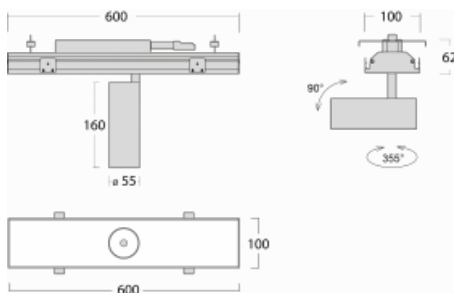

Svítidlo

Rofo

250S-KOCF-10GGD/930, W

Technický výkres

Křivka

Typ montáže	Vestavné
Typ vyzařování	Přímé
Tvar svítidla	Lineární
Barva svítidla	Bílá
Materiál	Hliník
Životnost	L80/B20 50 000 hodin
Záruka	60 měsíců
Popis svítidla	Svítidlo vestavné
Popis zboží	strop Knauf; konektor Adels
Rozměry	600 mm × 100 mm × 62 mm
Světelný zdroj	LED MODUL
Druh optiky	Reflektor
Světelný tok*	1650 lm ± 10 %
Teplota chromatičnosti	3000 K teplá bílá
Měrný výkon	83 lm/W
MacAdam zdroje	3
Index podání barev	90
Vyzařovací úhel	45°
Příkon svítidla	20 W ± 10 %
Zapojení svítidla	Stmívatelné DALI
Elektrické napětí	220-240V
Frekvence	50/60Hz