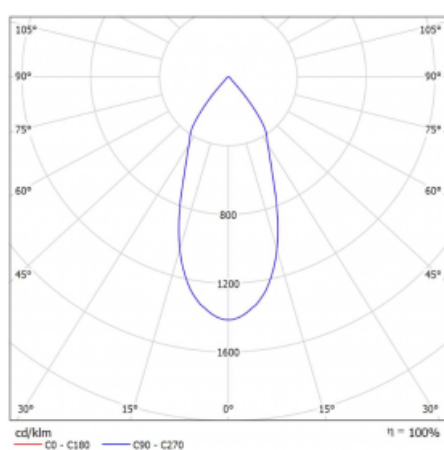

Svítidlo

Rofo

250S-KOCF-10GDE/940, W

Technický výkres

Křivka

Typ montáže	Vestavné
Typ vyzařování	Přímé
Tvar svítidla	Lineární
Barva svítidla	Bílá
Materiál	Hliník
Životnost	L80/B20 50 000 hodin
Záruka	5 let
Popis svítidla	Svítidlo vestavné
Popis zboží	strop Knauf; konektor Adels
Rozměry	600 mm × 100 mm × 62 mm
Světelný zdroj	LED MODUL
Druh optiky	Reflektor
Světelný tok*	1250 lm
Teplota chromatičnosti	4000 K studená bílá
Měrný výkon	92 lm/W
MacAdam zdroje	3
Index podání barev	90
Vyzařovací úhel	45°
Příkon svítidla*	13.6 W
Zapojení svítidla	ON/OFF
Elektrické napětí	220-240V
Frekvence	50/60Hz