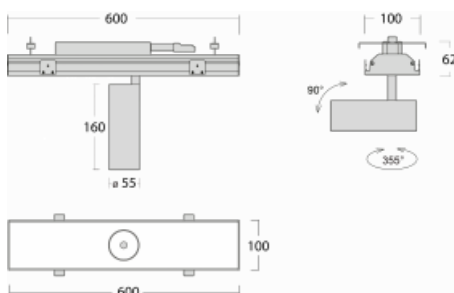

Svítidlo

Rofo

250S-KOCF-10GDE/940, W

Technický výkres

Křivka

Typ montáže	Vestavné
Typ vyzařování	Přímé
Tvar svítidla	Lineární
Barva svítidla	Bílá
Materiál	Hliník
Životnost	L80/B20 50 000 hodin
Záruka	5 let
Popis svítidla	Svítidlo vestavné
Popis zboží	strop Knauf; konektor Adels
Rozměry	600 mm × 100 mm × 62 mm
Světelný zdroj	LED MODUL
Druh optiky	Reflektor
Světelný tok*	1250 lm
Teplota chromatičnosti	4000 K studená bílá
Měrný výkon	92 lm/W
MacAdam zdroje	3
Index podání barev	90
Vyzařovací úhel	45°
Příkon svítidla*	13.6 W
Zapojení svítidla	ON/OFF
Elektrické napětí	220-240V
Frekvence	50/60Hz