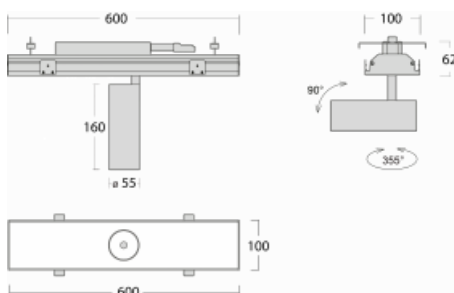

Svítidlo

Rofo

250S-KOCF-10GDE/930, W

Technický výkres

Křivka

Typ montáže	Vestavné
Typ vyzařování	Přímé
Tvar svítidla	Lineární
Barva svítidla	Bílá
Materiál	Hliník
Životnost	L80/B20 50 000 hodin
Záruka	5 let
Popis svítidla	Svítidlo vestavné
Popis zboží	strop Knauf; konektor Adels
Rozměry	600 mm × 100 mm × 62 mm
Světelný zdroj	LED MODUL
Druh optiky	Reflektor
Světelný tok*	1200 lm
Teplota chromatičnosti	3000 K teplá bílá
Měrný výkon	88 lm/W
MacAdam zdroje	3
Index podání barev	90
Vyzařovací úhel	45°
Příkon svítidla*	13.6 W
Zapojení svítidla	ON/OFF
Elektrické napětí	220-240V
Frekvence	50/60Hz