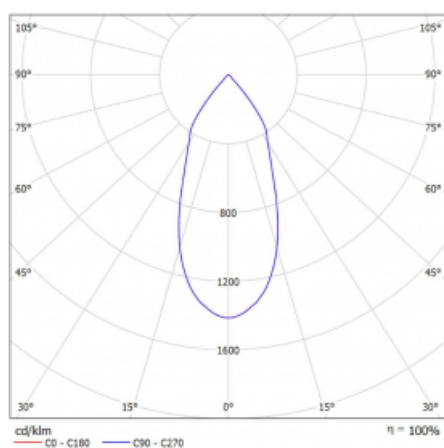

Svítidlo

Rofo

250S-KOCF-10GDE/930, W

Technický výkres

Křivka

Typ montáže	Vestavné
Typ vyzařování	Přímé
Tvar svítidla	Lineární
Barva svítidla	Bílá
Materiál	Hliník
Životnost	L80/B20 50 000 hodin
Záruka	60 měsíců
Popis svítidla	Svítidlo vestavné
Popis zboží	strop Knauf; konektor Adels

Rozměry	600 mm × 100 mm × 62 mm
Světelný zdroj	LED MODUL

Druh optiky	Reflektor
Světelný tok	1200 lm ± 10 %
Teplota chromatičnosti	3000 K teplá bílá
Měrný výkon	88 lm/W
MacAdam zdroje	3
Index podání barev	90
Vyzařovací úhel	45°