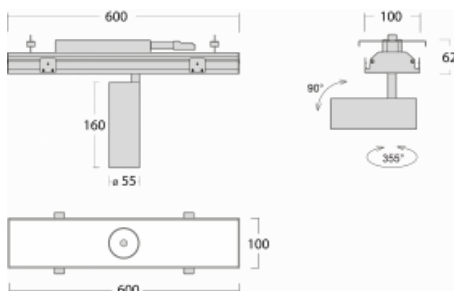

Svítidlo

Rofo

250S-KOCF-10GDE/930, W

Technický výkres

Křivka

Typ montáže	Vestavné
Typ vyzařování	Přímé
Tvar svítidla	Lineární
Barva svítidla	Bílá
Materiál	Hliník
Životnost	L80/B20 50 000 hodin
Záruka	60 měsíců
Popis svítidla	Svítidlo vestavné
Popis zboží	strop Knauf; konektor Adels

Rozměry	600 mm × 100 mm × 62 mm
Světelný zdroj	LED MODUL

Druh optiky	Reflektor
Světelný tok	1200 lm ± 10 %
Teplota chromatičnosti	3000 K teplá bílá
Měrný výkon	88 lm/W
MacAdam zdroje	3
Index podání barev	90
Vyzařovací úhel	45°