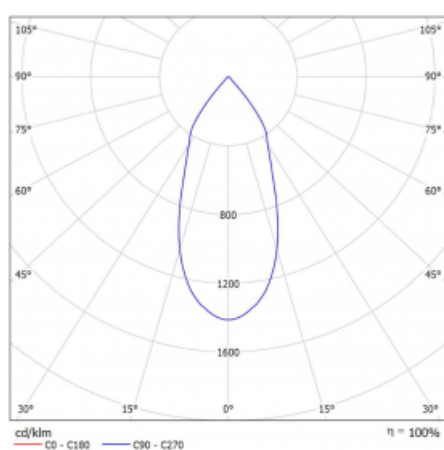

Svítidlo

Rofo

250S-KOCF-10GDE/930, W

Technický výkres

Křivka

Typ montáže	Vestavné
Typ vyzařování	Přímé
Tvar svítidla	Lineární
Barva svítidla	Bílá
Materiál	Hliník
Životnost	L80/B20 50 000 hodin
Záruka	5 let
Popis svítidla	Svítidlo vestavné
Popis zboží	strop Knauf; konektor Adels
Rozměry	600 mm × 100 mm × 62 mm
Světelný zdroj	LED MODUL
Druh optiky	Reflektor
Světelný tok*	1200 lm
Teplota chromatičnosti	3000 K teplá bílá
Měrný výkon	88 lm/W
MacAdam zdroje	3
Index podání barev	90
Vyzařovací úhel	45°
Příkon svítidla*	13.6 W
Zapojení svítidla	ON/OFF
Elektrické napětí	220-240V
Frekvence	50/60Hz