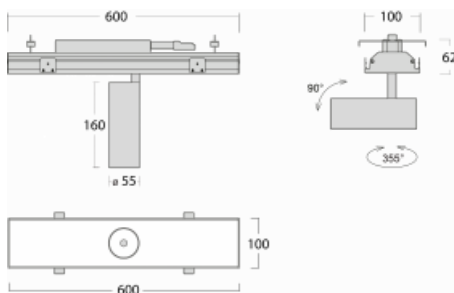

Svítidlo

Rofo

250S-KOCF-10GDD/940, W

Technický výkres

Křivka

Typ montáže	Vestavné
Typ vyzařování	Přímé
Tvar svítidla	Lineární
Barva svítidla	Bílá
Materiál	Hliník
Životnost	L80/B20 50 000 hodin
Záruka	5 let
Popis svítidla	Svítidlo vestavné
Popis zboží	strop Knauf; konektor Adels
Rozměry	600 mm × 100 mm × 62 mm
Světelný zdroj	LED MODUL
Druh optiky	Reflektor
Světelný tok*	1250 lm
Teplota chromatičnosti	4000 K studená bílá
Měrný výkon	92 lm/W
MacAdam zdroje	3
Index podání barev	90
Vyzařovací úhel	45°
Příkon svítidla*	13.6 W
Zapojení svítidla	DALI
Elektrické napětí	220-240V
Frekvence	50/60Hz