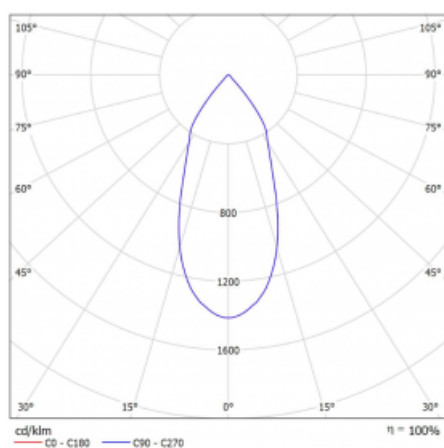

Svítidlo

Rofo

250S-KOCF-10GDD/940, W

Technický výkres

Křivka

Typ montáže	Vestavné
Typ vyzařování	Přímé
Tvar svítidla	Lineární
Barva svítidla	Bílá
Materiál	Hliník
Životnost	L80/B20 50 000 hodin
Záruka	5 let
Popis svítidla	Svítidlo vestavné
Popis zboží	strop Knauf; konektor Adels
Rozměry	600 mm × 100 mm × 62 mm
Světelný zdroj	LED MODUL
Druh optiky	Reflektor
Světelný tok*	1250 lm
Teplota chromatičnosti	4000 K studená bílá
Měrný výkon	92 lm/W
MacAdam zdroje	3
Index podání barev	90
Vyzařovací úhel	45°
Příkon svítidla*	13.6 W
Zapojení svítidla	DALI
Elektrické napětí	220-240V
Frekvence	50/60Hz