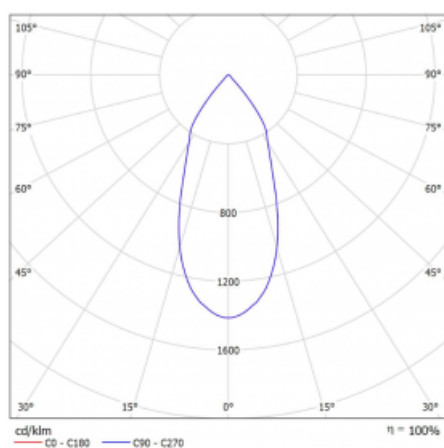

Svítidlo

Rofo

250S-KOCF-10GDD/930, W

Technický výkres

Křivka

Typ montáže	Vestavné
Typ vyzařování	Přímé
Tvar svítidla	Lineární
Barva svítidla	Bílá
Materiál	Hliník
Životnost	L80/B20 50 000 hodin
Záruka	5 let
Popis svítidla	Svítidlo vestavné
Popis zboží	strop Knauf; konektor Adels
Rozměry	600 mm × 100 mm × 62 mm
Světelný zdroj	LED MODUL
Druh optiky	Reflektor
Světelný tok*	1200 lm
Teplota chromatičnosti	3000 K teplá bílá
Měrný výkon	88 lm/W
MacAdam zdroje	3
Index podání barev	90
Vyzařovací úhel	45°
Příkon svítidla*	13.6 W
Zapojení svítidla	DALI
Elektrické napětí	220-240V
Frekvence	50/60Hz