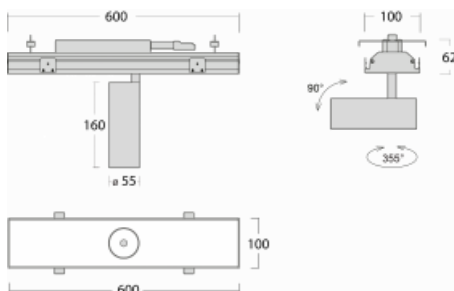

Svítidlo

Rofo

250S-KOCF-10GDD/930, W

Technický výkres

Křivka

Typ montáže	Vestavné
Typ vyzařování	Přímé
Tvar svítidla	Lineární
Barva svítidla	Bílá
Materiál	Hliník
Životnost	L80/B20 50 000 hodin
Záruka	5 let
Popis svítidla	Svítidlo vestavné
Popis zboží	strop Knauf; konektor Adels
Rozměry	600 mm × 100 mm × 62 mm
Světelný zdroj	LED MODUL
Druh optiky	Reflektor
Světelný tok*	1200 lm
Teplota chromatičnosti	3000 K teplá bílá
Měrný výkon	88 lm/W
MacAdam zdroje	3
Index podání barev	90
Vyzařovací úhel	45°
Příkon svítidla*	13.6 W
Zapojení svítidla	DALI
Elektrické napětí	220-240V
Frekvence	50/60Hz