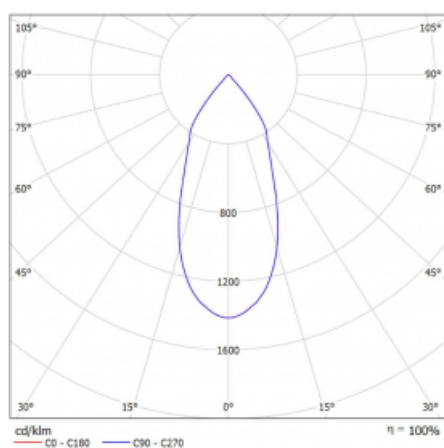

# Rofo

250S-KOCF-10GDD/930, W

**Technický výkres**

**Křivka**

Typ montáže	Vestavné
Typ vyzařování	Přímé
Tvar svítidla	Lineární
Barva svítidla	Bílá
Materiál	Hliník
Životnost	L80/B20 50 000 hodin
Záruka	60 měsíců
Popis svítidla	Svítidlo vestavné
Popis zboží	strop Knauf; konektor Adels
Rozměry	600 mm × 100 mm × 62 mm
Světelný zdroj	LED MODUL
Druh optiky	Reflektor
Světelný tok*	1200 lm ± 10 %
Teplota chromatičnosti	3000 K teplá bílá
Měrný výkon	88 lm/W
MacAdam zdroje	3
Index podání barev	90
Vyzařovací úhel	45°
Příkon svítidla	13.6 W ± 10 %
Zapojení svítidla	Stmívatelné DALI
Elektrické napětí	220-240V
Frekvence	50/60Hz