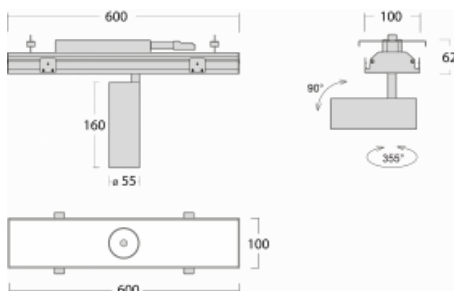

# Rofo

250S-KOCF-10GDD/930, W

**Technický výkres**

**Křivka**

Typ montáže	Vestavné
Typ vyzařování	Přímé
Tvar svítidla	Lineární
Barva svítidla	Bílá
Materiál	Hliník
Životnost	L80/B20 50 000 hodin
Záruka	60 měsíců
Popis svítidla	Svítidlo vestavné
Popis zboží	strop Knauf; konektor Adels
Rozměry	600 mm × 100 mm × 62 mm
Světelný zdroj	LED MODUL
Druh optiky	Reflektor
Světelný tok*	1200 lm ± 10 %
Teplota chromatičnosti	3000 K teplá bílá
Měrný výkon	88 lm/W
MacAdam zdroje	3
Index podání barev	90
Vyzařovací úhel	45°
Příkon svítidla	13.6 W ± 10 %
Zapojení svítidla	Stmívatelné DALI
Elektrické napětí	220-240V
Frekvence	50/60Hz