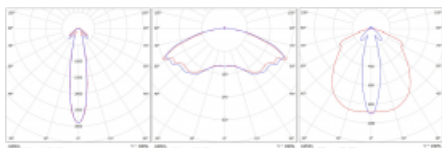

Křivka

Typ montáže	Vestavné
Typ vyzařování	Přímé
Tvar svítidla	Lineární
Barva svítidla	Bílá
Materiál	Plast
Životnost	L90/B50 50 000 hodin
Záruka	60 měsíců
Popis svítidla	Svítidlo vestavné
Popis zboží	Nouzové 2W; strop Knauf; konektor Adels
Rozměry	600 mm × 100 mm × 85 mm
Světelný zdroj	LED MODUL
Druh optiky	Čirý kryt
Světelný tok*	200 lm ± 10 %
Teplota chromatičnosti	6500 K studená bílá
Měrný výkon	80 lm/W
Index podání barev	80
Příkon svítidla	2.5 W ± 10 %
Elektrické napětí	220-240V
Frekvence	50/60Hz

CE IP 20