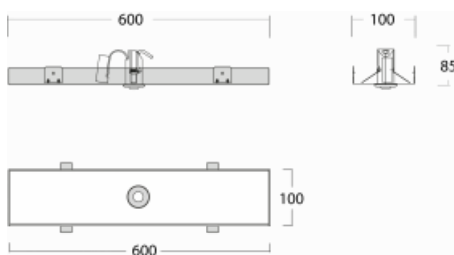

# Rofo

250S-KOCB-10GGMP/865, W

**Technický výkres**

**Křivka**

Typ montáže	Vestavné
Typ vyzařování	Přímé
Tvar svítidla	Lineární
Barva svítidla	Bílá
Materiál	Plast
Životnost	L90/B50 50 000 hodin
Záruka	60 měsíců
Popis svítidla	Svítidlo vestavné
Popis zboží	Nouzové 2W; strop Knauf; konektor Adels
Rozměry	600 mm × 100 mm × 85 mm
Světelný zdroj	LED MODUL
Druh optiky	Čirý kryt
Světelný tok*	200 lm ± 10 %
Teplota chromatičnosti	6500 K studená bílá
Měrný výkon	80 lm/W
Index podání barev	80
Příkon svítidla	2.5 W ± 10 %
Elektrické napětí	220-240V
Frekvence	50/60Hz