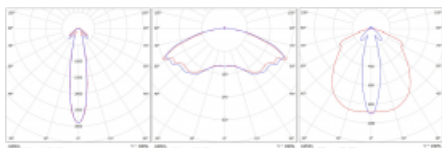

# Rofo

250S-KOCB-10GGMP/865, W

**Technický výkres**

**Křivka**

Typ montáže	Vestavné
Typ vyzařování	Přímé
Tvar svítidla	Lineární
Barva svítidla	Bílá
Materiál	Plast
Životnost	L90/B50 50 000 hodin
Záruka	60 měsíců
Popis svítidla	Svítidlo vestavné
Popis zboží	Nouzové 2W; strop Knauf; konektor Adels
Rozměry	600 mm × 100 mm × 85 mm
Světelný zdroj	LED MODUL
Druh optiky	Čirý kryt
Světelný tok*	200 lm ± 10 %
Teplota chromatičnosti	6500 K studená bílá
Měrný výkon	80 lm/W
Index podání barev	80
Příkon svítidla	2.5 W ± 10 %
Elektrické napětí	220-240V
Frekvence	50/60Hz