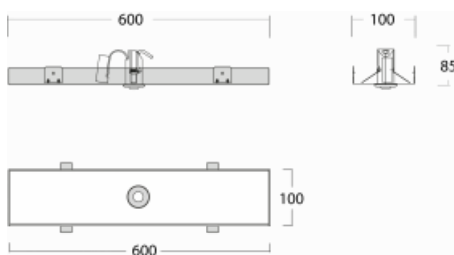

Technický výkres