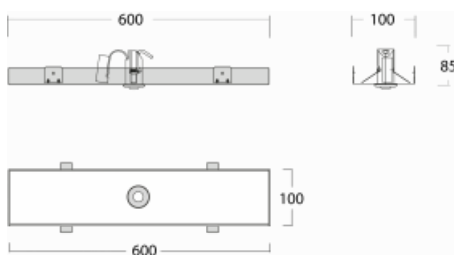

Svítidlo

Rofo

250S-KOCB-10GGM3/865, W

Technický výkres

Křivka

Typ montáže	Vestavné
Typ vyzařování	Přímé
Tvar svítidla	Lineární
Barva svítidla	Bílá
Materiál	Plast
Životnost	L90/B50 50 000 hodin
Záruka	60 měsíců
Popis svítidla	Svítidlo vestavné
Popis zboží	Nouzové 2W; strop Knauf; konektor Adels
Rozměry	600 mm × 100 mm × 85 mm
Světelný zdroj	LED MODUL
Druh optiky	Čirý kryt
Světelný tok*	200 lm ± 10 %
Teplota chromatičnosti	6500 K studená bílá
Měrný výkon	80 lm/W
Index podání barev	80
Příkon svítidla	2.5 W ± 10 %
Zapojení svítidla	Elektronický předřadník nestmívatelný s 3h nouzí
Elektrické napětí	220-240V
Frekvence	50/60Hz