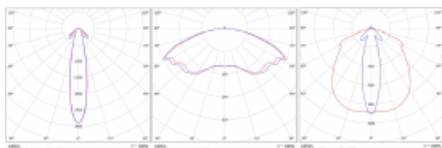

Svítidlo

Rofo

250S-KOCB-10GGM3/865, W

Technický výkres

Křivka

Typ montáže	Vestavné
Typ vyzařování	Přímé
Tvar svítidla	Lineární
Barva svítidla	Bílá
Materiál	Plast
Životnost	L90/B50 50 000 hodin
Záruka	60 měsíců
Popis svítidla	Svítidlo vestavné
Popis zboží	Nouzové 2W; strop Knauf; konektor Adels
Rozměry	600 mm × 100 mm × 85 mm
Světelný zdroj	LED MODUL
Druh optiky	Čirý kryt
Světelný tok*	200 lm ± 10 %
Teplota chromatičnosti	6500 K studená bílá
Měrný výkon	80 lm/W
Index podání barev	80
Příkon svítidla	2.5 W ± 10 %
Zapojení svítidla	Elektronický předřadník nestmívatelný s 3h nouzí
Elektrické napětí	220-240V
Frekvence	50/60Hz