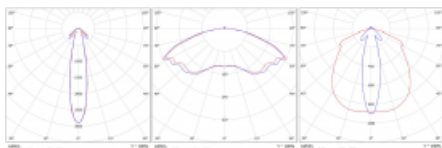

Svítidlo

Rofo

250S-KOCB-10GGM3/865, W

Technický výkres

Křivka

Typ montáže	Vestavné
Typ vyzařování	Přímé
Tvar svítidla	Lineární
Barva svítidla	Bílá
Materiál	Plast
Životnost	L90/B50 50 000 hodin
Záruka	5 let
Popis svítidla	Svítidlo vestavné
Popis zboží	Nouzové 2W; strop Knauf; konektor Adels
Rozměry	600 mm × 100 mm × 85 mm
Světelný zdroj	LED MODUL
Druh optiky	Čirý kryt
Světelný tok*	200 lm
Teplota chromatičnosti	6500 K studená bílá
Měrný výkon	80 lm/W
Index podání barev	80
Příkon svítidla*	2.5 W
Zapojení svítidla	ON/OFF + 3h nouze
Elektrické napětí	220-240V
Frekvence	50/60Hz