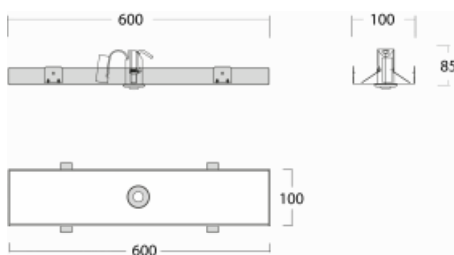

Svítidlo

Rofo

250S-KOCB-10GGM3/865, W

Technický výkres

Křivka

Typ montáže	Vestavné
Typ vyzařování	Přímé
Tvar svítidla	Lineární
Barva svítidla	Bílá
Materiál	Plast
Životnost	L90/B50 50 000 hodin
Záruka	5 let
Popis svítidla	Svítidlo vestavné
Popis zboží	Nouzové 2W; strop Knauf; konektor Adels
Rozměry	600 mm × 100 mm × 85 mm
Světelný zdroj	LED MODUL
Druh optiky	Čirý kryt
Světelný tok*	200 lm
Teplota chromatičnosti	6500 K studená bílá
Měrný výkon	80 lm/W
Index podání barev	80
Příkon svítidla*	2.5 W
Zapojení svítidla	ON/OFF + 3h nouze
Elektrické napětí	220-240V
Frekvence	50/60Hz