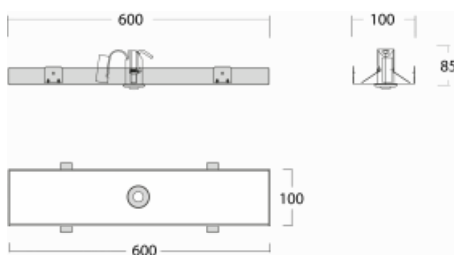

Svítidlo

Rofo

250S-KOCB-10GEMP/865, W

Technický výkres

Křivka

Typ montáže	Vestavné
Typ vyzařování	Přímé
Tvar svítidla	Lineární
Barva svítidla	Bílá
Materiál	Plast
Životnost	L90/B50 50 000 hodin
Záruka	5 let
Popis svítidla	Svítidlo vestavné
Popis zboží	Nouzové 1W; strop Knauf; konektor Adels
Rozměry	600 mm × 100 mm × 85 mm
Světelný zdroj	LED MODUL
Druh optiky	Čirý kryt
Světelný tok*	115 lm
Teplota chromatičnosti	6500 K studená bílá
Měrný výkon	77 lm/W
Index podání barev	80
Příkon svítidla*	1.5 W
Elektrické napětí	220-240V
Frekvence	50/60Hz