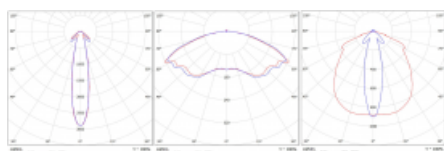

Svítidlo

Rofo

250S-KOCB-10GEMP/865, W

Technický výkres

Křivka

Typ montáže	Vestavné
Typ vyzařování	Přímé
Tvar svítidla	Lineární
Barva svítidla	Bílá
Materiál	Plast
Životnost	L90/B50 50 000 hodin
Záruka	60 měsíců
Popis svítidla	Svítidlo vestavné
Popis zboží	Nouzové 1W; strop Knauf; konektor Adels
Rozměry	600 mm × 100 mm × 85 mm
Světelný zdroj	LED MODUL
Druh optiky	Čirý kryt
Světelný tok	115 lm ± 10 %
Teplota chromatičnosti	6500 K studená bílá
Měrný výkon	77 lm/W
Index podání barev	80
Příkon svítidla	1.5 W ± 10 %
Elektrické napětí	220-240V
Frekvence	50/60Hz