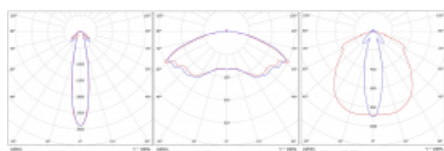

Svítidlo

Rofo

250S-KOCB-10GEMP/865, W

Technický výkres

Křivka

Typ montáže	Vestavné
Typ vyzařování	Přímé
Tvar svítidla	Lineární
Barva svítidla	Bílá
Materiál	Plast
Životnost	L90/B50 50 000 hodin
Záruka	5 let
Popis svítidla	Svítidlo vestavné
Popis zboží	Nouzové 1W; strop Knauf; konektor Adels
Rozměry	600 mm × 100 mm × 85 mm
Světelný zdroj	LED MODUL
Druh optiky	Čirý kryt
Světelný tok*	115 lm
Teplota chromatičnosti	6500 K studená bílá
Měrný výkon	77 lm/W
Index podání barev	80
Příkon svítidla*	1.5 W
Elektrické napětí	220-240V
Frekvence	50/60Hz