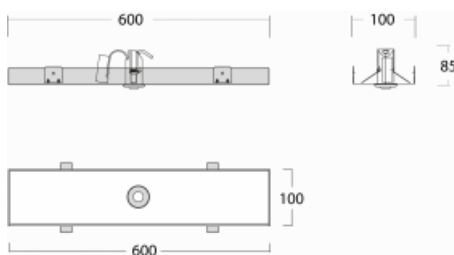

Svítidlo

Rofo

250S-KOCB-10GEMP/865, W

Technický výkres

Křivka

Typ montáže	Vestavné
Typ vyzařování	Přímé
Tvar svítidla	Lineární
Barva svítidla	Bílá
Materiál	Plast
Životnost	L90/B50 50 000 hodin
Záruka	60 měsíců
Popis svítidla	Svítidlo vestavné
Popis zboží	Nouzové 1W; strop Knauf; konektor Adels
Rozměry	600 mm × 100 mm × 85 mm
Světelný zdroj	LED MODUL
Druh optiky	Čirý kryt
Světelný tok	115 lm ± 10 %
Teplota chromatičnosti	6500 K studená bílá
Měrný výkon	77 lm/W
Index podání barev	80
Příkon svítidla	1.5 W ± 10 %
Elektrické napětí	220-240V
Frekvence	50/60Hz