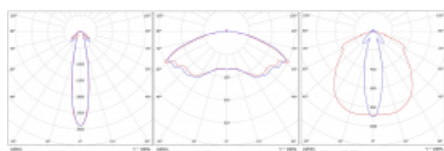

# Rofo

250S-KOCB-10GEM3P/865, W

**Technický výkres**

**Křivka**

Typ montáže	Vestavné
Typ vyzařování	Přímé
Tvar svítidla	Lineární
Barva svítidla	Bílá
Materiál	Plast
Životnost	L90/B50 50 000 hodin
Záruka	5 let
Popis svítidla	Svítidlo vestavné
Popis zboží	Nouzové 1W; strop Knauf; konektor Adels
Rozměry	600 mm × 100 mm × 85 mm
Světelný zdroj	LED MODUL
Druh optiky	Čirý kryt
Světelný tok*	115 lm
Teplota chromatičnosti	6500 K studená bílá
Měrný výkon	77 lm/W
Index podání barev	80
Příkon svítidla*	1.5 W
Elektrické napětí	220-240V
Frekvence	50/60Hz