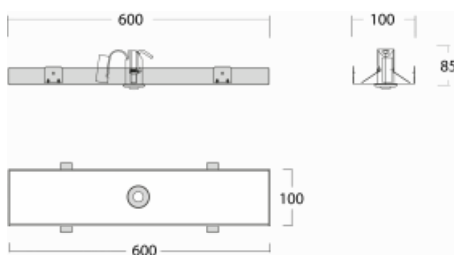

# Rofo

250S-KOCB-10GEM3P/865, W

**Technický výkres**

**Křivka**

Typ montáže	Vestavné
Typ vyzařování	Přímé
Tvar svítidla	Lineární
Barva svítidla	Bílá
Materiál	Plast
Životnost	L90/B50 50 000 hodin
Záruka	5 let
Popis svítidla	Svítidlo vestavné
Popis zboží	Nouzové 1W; strop Knauf; konektor Adels
Rozměry	600 mm × 100 mm × 85 mm
Světelný zdroj	LED MODUL
Druh optiky	Čirý kryt
Světelný tok*	115 lm
Teplota chromatičnosti	6500 K studená bílá
Měrný výkon	77 lm/W
Index podání barev	80
Příkon svítidla*	1.5 W
Elektrické napětí	220-240V
Frekvence	50/60Hz