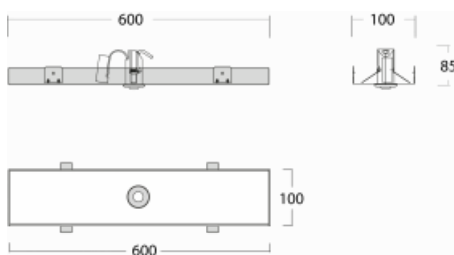

# Rofo

250S-KOCB-10GEM3P/865, W

**Technický výkres**

**Křivka**

Typ montáže	Vestavné
Typ vyzařování	Přímé
Tvar svítidla	Lineární
Barva svítidla	Bílá
Materiál	Plast
Životnost	L90/B50 50 000 hodin
Záruka	60 měsíců
Popis svítidla	Svítidlo vestavné
Popis zboží	Nouzové 1W; strop Knauf; konektor Adels
Rozměry	600 mm × 100 mm × 85 mm
Světelný zdroj	LED MODUL
Druh optiky	Čirý kryt
Světelný tok*	115 lm ± 10 %
Teplota chromatičnosti	6500 K studená bílá
Měrný výkon	77 lm/W
Index podání barev	80
Příkon svítidla	1.5 W ± 10 %
Elektrické napětí	220-240V
Frekvence	50/60Hz