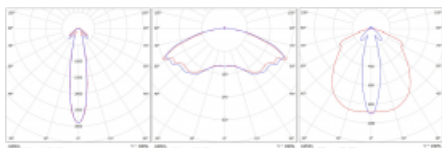

# Rofo

250S-KOCB-10GEM3P/865, W

**Technický výkres**

**Křivka**

Typ montáže	Vestavné
Typ vyzařování	Přímé
Tvar svítidla	Lineární
Barva svítidla	Bílá
Materiál	Plast
Životnost	L90/B50 50 000 hodin
Záruka	60 měsíců
Popis svítidla	Svítidlo vestavné
Popis zboží	Nouzové 1W; strop Knauf; konektor Adels
Rozměry	600 mm × 100 mm × 85 mm
Světelný zdroj	LED MODUL
Druh optiky	Čirý kryt
Světelný tok*	115 lm ± 10 %
Teplota chromatičnosti	6500 K studená bílá
Měrný výkon	77 lm/W
Index podání barev	80
Příkon svítidla	1.5 W ± 10 %
Elektrické napětí	220-240V
Frekvence	50/60Hz