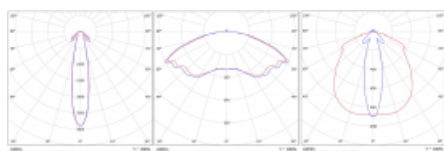

Svítidlo

Rofo

250S-KOCB-10GEM3/865, W

Technický výkres

Křivka

Typ montáže	Vestavné
Typ vyzařování	Přímé
Tvar svítidla	Lineární
Barva svítidla	Bílá
Materiál	Plast
Životnost	L90/B50 50 000 hodin
Záruka	5 let
Popis svítidla	Svítidlo vestavné
Popis zboží	Nouzové 1W; strop Knauf; konektor Adels
Rozměry	600 mm × 100 mm × 85 mm
Světelný zdroj	LED MODUL
Druh optiky	Čirý kryt
Světelný tok*	115 lm
Teplota chromatičnosti	6500 K studená bílá
Měrný výkon	77 lm/W
Index podání barev	80
Příkon svítidla*	1.5 W
Zapojení svítidla	ON/OFF + 3h nouze
Elektrické napětí	220-240V
Frekvence	50/60Hz