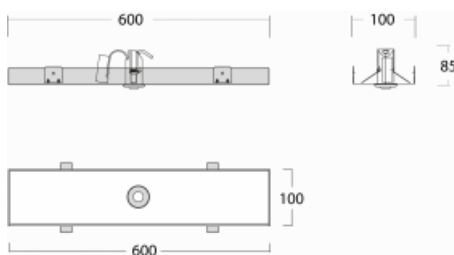

# Rofo

250S-KOCB-10GEM3/865, W

**Technický výkres**

**Křivka**

Typ montáže	Vestavné
Typ vyzařování	Přímé
Tvar svítidla	Lineární
Barva svítidla	Bílá
Materiál	Plast
Životnost	L90/B50 50 000 hodin
Záruka	60 měsíců
Popis svítidla	Svítidlo vestavné
Popis zboží	Nouzové 1W; strop Knauf; konektor Adels
Rozměry	600 mm × 100 mm × 85 mm
Světelný zdroj	LED MODUL
Druh optiky	Čirý kryt
Světelný tok*	115 lm ± 10 %
Teplota chromatičnosti	6500 K studená bílá
Měrný výkon	77 lm/W
Index podání barev	80
Příkon svítidla	1.5 W ± 10 %
Zapojení svítidla	Elektronický předřadník nestmívatelný s 3h nouzí
Elektrické napětí	220-240V
Frekvence	50/60Hz