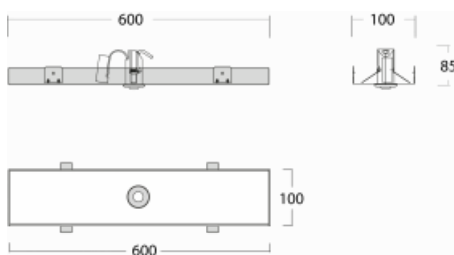

Svítidlo

Rofo

250S-KOCB-10GEM3/865, W

Technický výkres

Křivka

Typ montáže	Vestavné
Typ vyzařování	Přímé
Tvar svítidla	Lineární
Barva svítidla	Bílá
Materiál	Plast
Životnost	L90/B50 50 000 hodin
Záruka	5 let
Popis svítidla	Svítidlo vestavné
Popis zboží	Nouzové 1W; strop Knauf; konektor Adels
Rozměry	600 mm × 100 mm × 85 mm
Světelný zdroj	LED MODUL
Druh optiky	Čirý kryt
Světelný tok*	115 lm
Teplota chromatičnosti	6500 K studená bílá
Měrný výkon	77 lm/W
Index podání barev	80
Příkon svítidla*	1.5 W
Zapojení svítidla	ON/OFF + 3h nouze
Elektrické napětí	220-240V
Frekvence	50/60Hz