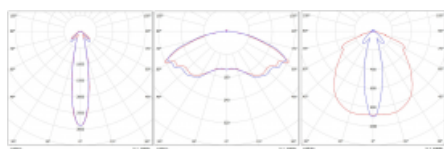

# Rofo

250S-KOCB-10GEM3/865, W

**Technický výkres**

**Křivka**

Typ montáže	Vestavné
Typ vyzařování	Přímé
Tvar svítidla	Lineární
Barva svítidla	Bílá
Materiál	Plast
Životnost	L90/B50 50 000 hodin
Záruka	60 měsíců
Popis svítidla	Svítidlo vestavné
Popis zboží	Nouzové 1W; strop Knauf; konektor Adels
Rozměry	600 mm × 100 mm × 85 mm
Světelný zdroj	LED MODUL
Druh optiky	Čirý kryt
Světelný tok*	115 lm ± 10 %
Teplota chromatičnosti	6500 K studená bílá
Měrný výkon	77 lm/W
Index podání barev	80
Příkon svítidla	1.5 W ± 10 %
Zapojení svítidla	Elektronický předřadník nestmívatelný s 3h nouzí
Elektrické napětí	220-240V
Frekvence	50/60Hz