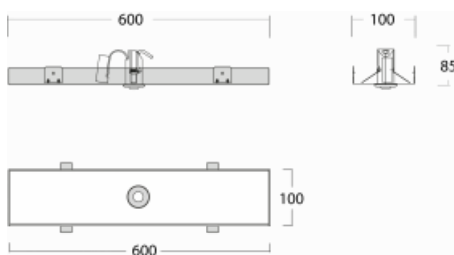

Svítidlo

Rofo

250S-KOCB-10GEM/865, W

Technický výkres

Křivka

Typ montáže	Vestavné
Typ vyzařování	Přímé
Tvar svítidla	Lineární
Barva svítidla	Bílá
Materiál	Plast
Životnost	L90/B50 50 000 hodin
Záruka	5 let
Popis svítidla	Svítidlo vestavné
Popis zboží	Nouzové 1W; strop Knauf; konektor Adels
Rozměry	600 mm × 100 mm × 85 mm
Světelný zdroj	LED MODUL
Druh optiky	Čirý kryt
Světelný tok*	115 lm
Teplota chromatičnosti	6500 K studená bílá
Měrný výkon	77 lm/W
Index podání barev	80
Příkon svítidla*	1.5 W
Zapojení svítidla	ON/OFF + 1h nouze
Elektrické napětí	220-240V
Frekvence	50/60Hz