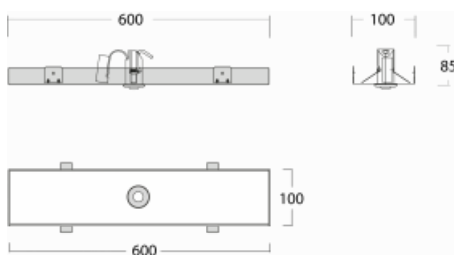

Svítidlo

Rofo

250S-KOCB-10GEM/865, W

Technický výkres

Křivka

Typ montáže	Vestavné
Typ vyzařování	Přímé
Tvar svítidla	Lineární
Barva svítidla	Bílá
Materiál	Plast
Životnost	L90/B50 50 000 hodin
Záruka	60 měsíců
Popis svítidla	Svítidlo vestavné
Popis zboží	Nouzové 1W; strop Knauf; konektor Adels
Rozměry	600 mm × 100 mm × 85 mm
Světelný zdroj	LED MODUL
Druh optiky	Čirý kryt
Světelný tok	115 lm ± 10 %
Teplota chromatičnosti	6500 K studená bílá
Měrný výkon	77 lm/W
Index podání barev	80
Příkon svítidla	1.5 W ± 10 %
Zapojení svítidla	Elektronický předřadník nestmívatelný s 1h nouzí
Elektrické napětí	220-240V
Frekvence	50/60Hz