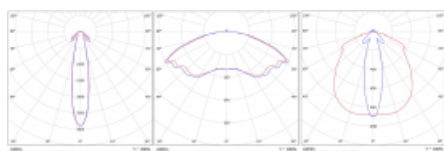

Svítidlo

Rofo

250S-KOCB-10GEM/865, W

Technický výkres

Křivka

Typ montáže	Vestavné
Typ vyzařování	Přímé
Tvar svítidla	Lineární
Barva svítidla	Bílá
Materiál	Plast
Životnost	L90/B50 50 000 hodin
Záruka	5 let
Popis svítidla	Svítidlo vestavné
Popis zboží	Nouzové 1W; strop Knauf; konektor Adels
Rozměry	600 mm × 100 mm × 85 mm
Světelný zdroj	LED MODUL
Druh optiky	Čirý kryt
Světelný tok*	115 lm
Teplota chromatičnosti	6500 K studená bílá
Měrný výkon	77 lm/W
Index podání barev	80
Příkon svítidla*	1.5 W
Zapojení svítidla	ON/OFF + 1h nouze
Elektrické napětí	220-240V
Frekvence	50/60Hz