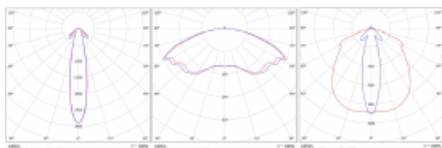

Svítidlo

Rofo

250S-KOCB-10GEM/865, W

Technický výkres

Křivka

Typ montáže	Vestavné
Typ vyzařování	Přímé
Tvar svítidla	Lineární
Barva svítidla	Bílá
Materiál	Plast
Životnost	L90/B50 50 000 hodin
Záruka	60 měsíců
Popis svítidla	Svítidlo vestavné
Popis zboží	Nouzové 1W; strop Knauf; konektor Adels
Rozměry	600 mm × 100 mm × 85 mm
Světelný zdroj	LED MODUL
Druh optiky	Čirý kryt
Světelný tok	115 lm ± 10 %
Teplota chromatičnosti	6500 K studená bílá
Měrný výkon	77 lm/W
Index podání barev	80
Příkon svítidla	1.5 W ± 10 %
Zapojení svítidla	Elektronický předřadník nestmívatelný s 1h nouzí
Elektrické napětí	220-240V
Frekvence	50/60Hz