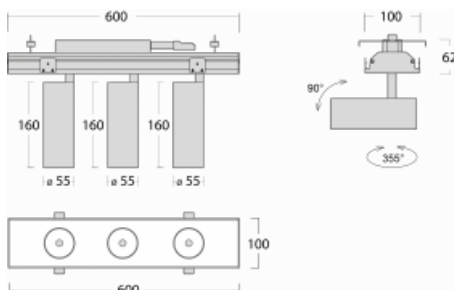

Svítidlo

Rofo

250-KOCW-30GGE/940, W

Slovo integrace dokonale vystihuje svítidla Rofo. Svítidla snadno doslova nakliknete do kovového stropního systému předních výrobců Knauf, Hunter Douglas, Dampa i T-Bar. Svítidla tak tvoří nedílnou součást stropu, protože jsou bez viditelného rámečku. Předností je nejen jednoduchá montáž, ale také elegantní design celé osvětlovací soustavy. Šířka svítidla je 100 mm a délky svítidla jsou s ohledem na standardizované rozměry stropů pochopitelně násobky 600 mm. Díky variantě s opálem ale především mikroprismatickému optickému materiálu, měrnému výkonu až 130lm/W a světelnému toku 2000 lm/m při dodržení UGR<19 jsou svítidla jako dělaná do kanceláří. Dobře ale poslouží i v chodbách, zasedacích místnostech, posluchárnách či laboratořích.

Technický výkres

Typ montáže	Vestavné
Typ vyzařování	Přímé
Tvar svítidla	Lineární
Barva svítidla	Bílá
Materiál	Hliník
Životnost	L80/B20 50 000 hodin
Záruka	5 let
Popis svítidla	Svítidlo vestavné
Popis zboží	strop Knauf; konentor Adels
Rozměry	600 mm × 100 mm × 62 mm
Světelný zdroj	LED MODUL
Druh optiky	Reflektor
Světelný tok*	5250 lm
Teplota chromatičnosti	4000 K studená bílá
Měrný výkon	263 lm/W
MacAdam zdroje	3
Index podání barev	90
Vyzařovací úhel	68°
Příkon svítidla*	60 W
Zapojení svítidla	ON/OFF
Elektrické napětí	220-240V
Frekvence	50/60Hz