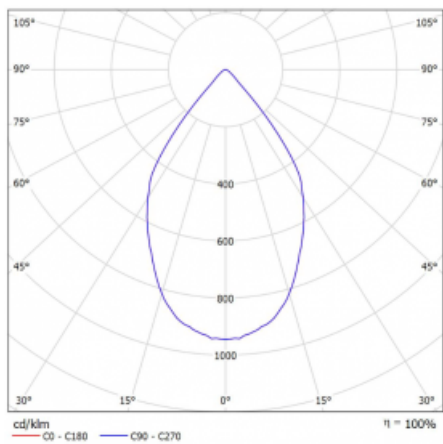

Svítidlo

Rofo

250-KOCW-30GGE/940, W

Slovo integrace dokonale vystihuje svítidla Rofo. Svítidla snadno doslova nakliknete do kovového stropního systému předních výrobců Knauf, Hunter Douglas, Dampa i T-Bar. Svítidla tak tvoří nedílnou součást stropu, protože jsou bez viditelného rámečku. Předností je nejen jednoduchá montáž, ale také elegantní design celé osvětlovací soustavy. Šířka svítidla je 100 mm a délky svítidla jsou s ohledem na standardizované rozměry stropů pochopitelně násobky 600 mm. Díky variantě s opálem ale především mikroprismatickému optickému materiálu, měrnému výkonu až 130lm/W a světelnému toku 2000 lm/m při dodržení UGR<19 jsou svítidla jako dělaná do kanceláří. Dobře ale poslouží i v chodbách, zasedacích místnostech, posluchárnách či laboratořích.

Technický výkres

Typ montáže	Vestavné
Typ vyzařování	Přímé
Tvar svítidla	Lineární
Barva svítidla	Bílá
Materiál	Hliník
Životnost	L80/B20 50 000 hodin
Záruka	5 let
Popis svítidla	Svítidlo vestavné
Popis zboží	strop Knauf; konentor Adels
Rozměry	600 mm × 100 mm × 62 mm
Světelný zdroj	LED MODUL
Druh optiky	Reflektor
Světelný tok*	5250 lm
Teplota chromatičnosti	4000 K studená bílá
Měrný výkon	263 lm/W
MacAdam zdroje	3
Index podání barev	90
Vyzařovací úhel	68°
Příkon svítidla*	60 W
Zapojení svítidla	ON/OFF
Elektrické napětí	220-240V
Frekvence	50/60Hz

  IP 20

*±10 %

Křivka

Ke stažení[Montážní návod](#)[Fotografie](#)