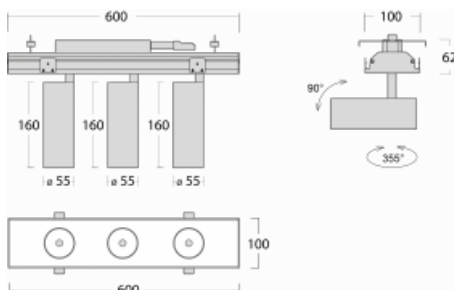

Svítidlo

Rofo

250-KOCW-30GGE/930, W

Slovo integrace dokonale vystihuje svítidla Rofo. Svítidla snadno doslova nakliknete do kovového stropního systému předních výrobců Knauf, Hunter Douglas, Dampa i T-Bar. Svítidla tak tvoří nedílnou součást stropu, protože jsou bez viditelného rámečku. Předností je nejen jednoduchá montáž, ale také elegantní design celé osvětlovací soustavy. Šířka svítidla je 100 mm a délky svítidla jsou s ohledem na standardizované rozměry stropů pochopitelně násobky 600 mm. Díky variantě s opálem ale především mikroprismatickému optickému materiálu, měrnému výkonu až 130lm/W a světelnému toku 2000 lm/m při dodržení UGR<19 jsou svítidla jako dělaná do kanceláří. Dobře ale poslouží i v chodbách, zasedacích místnostech, posluchárnách či laboratořích.

Technický výkres

Typ montáže	Vestavné
Typ vyzařování	Přímé
Tvar svítidla	Lineární
Barva svítidla	Bílá
Materiál	Hliník
Životnost	L80/B20 50 000 hodin
Záruka	5 let
Popis svítidla	Svítidlo vestavné
Popis zboží	strop Knauf; konentor Adels
Rozměry	600 mm × 100 mm × 62 mm
Světelný zdroj	LED MODUL
Druh optiky	Reflektor
Světelný tok*	4950 lm
Teplota chromatičnosti	3000 K teplá bílá
Měrný výkon	248 lm/W
MacAdam zdroje	3
Index podání barev	90
Vyzařovací úhel	68°
Příkon svítidla*	60 W
Zapojení svítidla	ON/OFF
Elektrické napětí	220-240V
Frekvence	50/60Hz