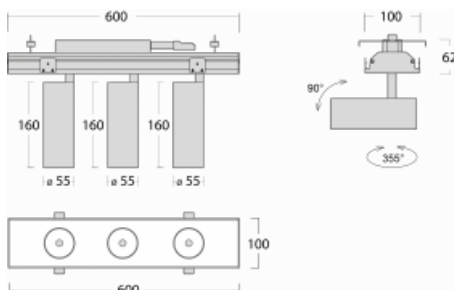

Svítidlo

Rofo

250-KOCW-30GDE/930, W

Slovo integrace dokonale vystihuje svítidla Rofo. Svítidla snadno doslova nakliknete do kovového stropního systému předních výrobců Knauf, Hunter Douglas, Dampa i T-Bar. Svítidla tak tvoří nedílnou součást stropu, protože jsou bez viditelného rámečku. Předností je nejen jednoduchá montáž, ale také elegantní design celé osvětlovací soustavy. Šířka svítidla je 100 mm a délky svítidla jsou s ohledem na standardizované rozměry stropů pochopitelně násobky 600 mm. Díky variantě s opálem ale především mikroprismatickému optickému materiálu, měrnému výkonu až 130lm/W a světelnému toku 2000 lm/m při dodržení UGR<19 jsou svítidla jako dělaná do kanceláří. Dobře ale poslouží i v chodbách, zasedacích místnostech, posluchárnách či laboratořích.

Technický výkres

Typ montáže	Vestavné
Typ vyzařování	Přímé
Tvar svítidla	Lineární
Barva svítidla	Bílá
Materiál	Hliník
Životnost	L80/B20 50 000 hodin
Záruka	60 měsíců
Popis svítidla	Svítidlo vestavné
Popis zboží	strop Knauf; konentor Adels

Rozměry	600 mm × 100 mm × 62 mm
Světelný zdroj	LED MODUL
Druh optiky	Reflektor
Světelný tok	3600 lm ± 10 %
Teplota chromatičnosti	3000 K teplá bílá
Měrný výkon	265 lm/W
MacAdam zdroje	3
Index podání barev	90
Vyzařovací úhel	68°