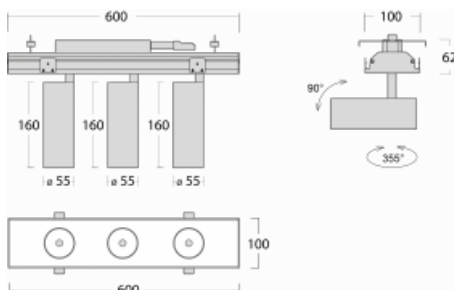

Svítidlo

Rofo

250-KOCW-30GDE/930, W

Slovo integrace dokonale vystihuje svítidla Rofo. Svítidla snadno doslova nakliknete do kovového stropního systému předních výrobců Knauf, Hunter Douglas, Dampa i T-Bar. Svítidla tak tvoří nedílnou součást stropu, protože jsou bez viditelného rámečku. Předností je nejen jednoduchá montáž, ale také elegantní design celé osvětlovací soustavy. Šířka svítidla je 100 mm a délky svítidla jsou s ohledem na standardizované rozměry stropů pochopitelně násobky 600 mm. Díky variantě s opálem ale především mikroprismatickému optickému materiálu, měrnému výkonu až 130lm/W a světelnému toku 2000 lm/m při dodržení UGR<19 jsou svítidla jako dělaná do kanceláří. Dobře ale poslouží i v chodbách, zasedacích místnostech, posluchárnách či laboratořích.

Technický výkres

Typ montáže	Vestavné
Typ vyzařování	Přímé
Tvar svítidla	Lineární
Barva svítidla	Bílá
Materiál	Hliník
Životnost	L80/B20 50 000 hodin
Záruka	5 let
Popis svítidla	Svítidlo vestavné
Popis zboží	strop Knauf; konentor Adels
Rozměry	600 mm × 100 mm × 62 mm
Světelný zdroj	LED MODUL
Druh optiky	Reflektor
Světelný tok*	3600 lm
Teplota chromatičnosti	3000 K teplá bílá
Měrný výkon	265 lm/W
MacAdam zdroje	3
Index podání barev	90
Vyzařovací úhel	68°
Příkon svítidla*	40.8 W
Zapojení svítidla	ON/OFF
Elektrické napětí	220-240V
Frekvence	50/60Hz