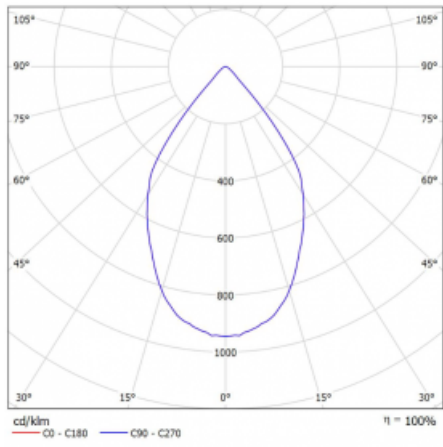

Technický výkres

Typ montáže	Vestavné
Typ vyzařování	Přímé
Tvar svítidla	Lineární
Barva svítidla	Bílá
Materiál	Hliník
Životnost	L80/B20 50 000 hodin
Záruka	5 let
Popis svítidla	Svítidlo vestavné
Popis zboží	strop Knauf; konentor Adels
Rozměry	600 mm × 100 mm × 62 mm
Světelný zdroj	LED MODUL
Druh optiky	Reflektor
Světelný tok*	3600 lm
Teplota chromatičnosti	3000 K teplá bílá
Měrný výkon	265 lm/W
MacAdam zdroje	3
Index podání barev	90
Vyzařovací úhel	68°
Příkon svítidla*	40.8 W
Zapojení svítidla	DALI
Elektrické napětí	220-240V
Frekvence	50/60Hz

 **CE** IP 20

*±10 %

Křivka

Ke stažení

Montážní návod

Fotografie