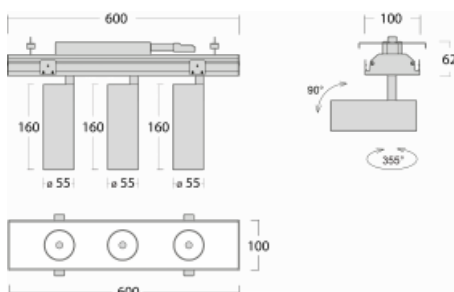

Svítidlo

Rofo

250-KOCW-30GDD/930, W

Slovo integrace dokonale vystihuje svítidla Rofo. Svítidla snadno doslova nakliknete do kovového stropního systému předních výrobců Knauf, Hunter Douglas, Dampa i T-Bar. Svítidla tak tvoří nedílnou součást stropu, protože jsou bez viditelného rámečku. Předností je nejen jednoduchá montáž, ale také elegantní design celé osvětlovací soustavy. Šířka svítidla je 100 mm a délky svítidla jsou s ohledem na standardizované rozměry stropů pochopitelně násobky 600 mm. Díky variantě s opálem ale především mikroprismatickému optickému materiálu, měrnému výkonu až 130lm/W a světelnému toku 2000 lm/m při dodržení UGR<19 jsou svítidla jako dělaná do kanceláří. Dobře ale poslouží i v chodbách, zasedacích místnostech, posluchárnách či laboratořích.

Technický výkres

Typ montáže	Vestavné
Typ vyzařování	Přímé
Tvar svítidla	Lineární
Barva svítidla	Bílá
Materiál	Hliník
Životnost	L80/B20 50 000 hodin
Záruka	5 let
Popis svítidla	Svítidlo vestavné
Popis zboží	strop Knauf; konentor Adels
Rozměry	600 mm × 100 mm × 62 mm
Světelný zdroj	LED MODUL
Druh optiky	Reflektor
Světelný tok*	3600 lm
Teplota chromatičnosti	3000 K teplá bílá
Měrný výkon	265 lm/W
MacAdam zdroje	3
Index podání barev	90
Vyzařovací úhel	68°
Příkon svítidla*	40.8 W
Zapojení svítidla	DALI
Elektrické napětí	220-240V
Frekvence	50/60Hz

 **CE** IP 20

*±10 %

Křivka

Ke stažení

Montážní návod

Fotografie