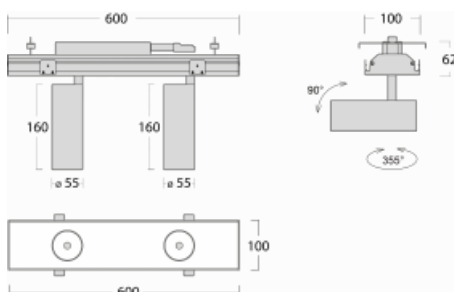

Svítidlo

Rofo

250-KOCW-20GGE/930, W

Slovo integrace dokonale vystihuje svítidla Rofo. Svítidla snadno doslova nakliknete do kovového stropního systému předních výrobců Knauf, Hunter Douglas, Dampa i T-Bar. Svítidla tak tvoří nedílnou součást stropu, protože jsou bez viditelného rámečku. Předností je nejen jednoduchá montáž, ale také elegantní design celé osvětlovací soustavy. Šířka svítidla je 100 mm a délky svítidla jsou s ohledem na standardizované rozměry stropů pochopitelně násobky 600 mm. Díky variantě s opálem ale především mikroprismatickému optickému materiálu, měrnému výkonu až 130lm/W a světelnému toku 2000 lm/m při dodržení UGR<19 jsou svítidla jako dělaná do kanceláří. Dobře ale poslouží i v chodbách, zasedacích místnostech, posluchárnách či laboratořích.

Technický výkres

Typ montáže	Vestavné
Typ vyzařování	Přímé
Tvar svítidla	Lineární
Barva svítidla	Bílá
Materiál	Hliník
Životnost	L80/B20 50 000 hodin
Záruka	5 let
Popis svítidla	Svítidlo vestavné
Popis zboží	strop Knauf; konentor Adels
Rozměry	600 mm × 100 mm × 62 mm
Světelný zdroj	LED MODUL
Druh optiky	Reflektor
Světelný tok	3300 lm ± 10 %
Teplota chromatičnosti	3000 K teplá bílá
Měrný výkon	165 lm/W
MacAdam zdroje	3
Index podání barev	90
Vyzařovací úhel	68°
Příkon svítidla	40 W ± 10 %
Zapojení svítidla	Předřadník nestmívatelný
Elektrické napětí	220-240V
Frekvence	50/60Hz