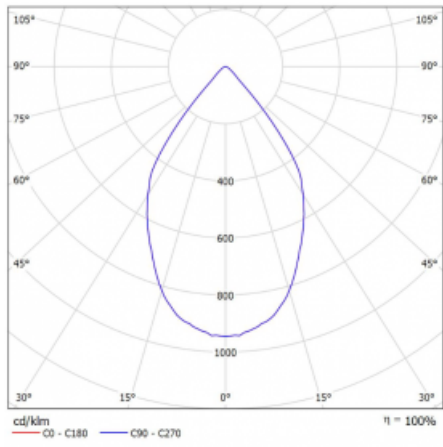

Svítidlo

Rofo

250-KOCW-20GGD/940, W

Slovo integrace dokonale vystihuje svítidla Rofo. Svítidla snadno doslova nakliknete do kovového stropního systému předních výrobců Knauf, Hunter Douglas, Dampa i T-Bar. Svítidla tak tvoří nedílnou součást stropu, protože jsou bez viditelného rámečku. Předností je nejen jednoduchá montáž, ale také elegantní design celé osvětlovací soustavy. Šířka svítidla je 100 mm a délky svítidla jsou s ohledem na standardizované rozměry stropů pochopitelně násobky 600 mm. Díky variantě s opálem ale především mikroprismatickému optickému materiálu, měrnému výkonu až 130lm/W a světelnému toku 2000 lm/m při dodržení UGR<19 jsou svítidla jako dělaná do kanceláří. Dobře ale poslouží i v chodbách, zasedacích místnostech, posluchárnách či laboratořích.

Technický výkres

Typ montáže	Vestavné
Typ vyzařování	Přímé
Tvar svítidla	Lineární
Barva svítidla	Bílá
Materiál	Hliník
Životnost	L80/B20 50 000 hodin
Záruka	5 let
Popis svítidla	Svítidlo vestavné
Popis zboží	strop Knauf; konentor Adels
Rozměry	600 mm × 100 mm × 62 mm
Světelný zdroj	LED MODUL
Druh optiky	Reflektor
Světelný tok*	3500 lm
Teplota chromatičnosti	4000 K studená bílá
Měrný výkon	175 lm/W
MacAdam zdroje	3
Index podání barev	90
Vyzařovací úhel	68°
Příkon svítidla*	40 W
Zapojení svítidla	DALI
Elektrické napětí	220-240V
Frekvence	50/60Hz

  IP 20

*±10 %

Křivka

Ke stažení[Montážní návod](#)[Fotografie](#)