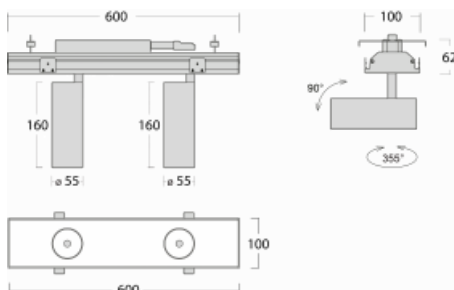

Svítidlo

Rofo

250-KOCW-20GGD/940, W

Slovo integrace dokonale vystihuje svítidla Rofo. Svítidla snadno doslova nakliknete do kovového stropního systému předních výrobců Knauf, Hunter Douglas, Dampa i T-Bar. Svítidla tak tvoří nedílnou součást stropu, protože jsou bez viditelného rámečku. Předností je nejen jednoduchá montáž, ale také elegantní design celé osvětlovací soustavy. Šířka svítidla je 100 mm a délky svítidla jsou s ohledem na standardizované rozměry stropů pochopitelně násobky 600 mm. Díky variantě s opálem ale především mikroprismatickému optickému materiálu, měrnému výkonu až 130lm/W a světelnému toku 2000 lm/m při dodržení UGR<19 jsou svítidla jako dělaná do kanceláří. Dobře ale poslouží i v chodbách, zasedacích místnostech, posluchárnách či laboratořích.

Technický výkres

Typ montáže	Vestavné
Typ vyzařování	Přímé
Tvar svítidla	Lineární
Barva svítidla	Bílá
Materiál	Hliník
Životnost	L80/B20 50 000 hodin
Záruka	5 let
Popis svítidla	Svítidlo vestavné
Popis zboží	strop Knauf; konentor Adels
Rozměry	600 mm × 100 mm × 62 mm
Světelný zdroj	LED MODUL
Druh optiky	Reflektor
Světelný tok*	3500 lm
Teplota chromatičnosti	4000 K studená bílá
Měrný výkon	175 lm/W
MacAdam zdroje	3
Index podání barev	90
Vyzařovací úhel	68°
Příkon svítidla*	40 W
Zapojení svítidla	DALI
Elektrické napětí	220-240V
Frekvence	50/60Hz