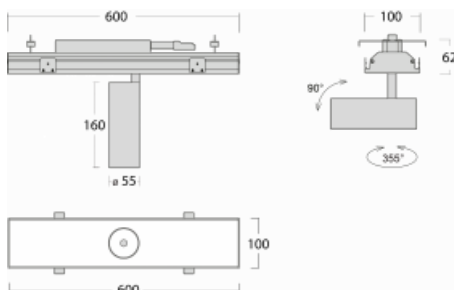

Svítidlo

Rofo

250-KOCW-10GGE/930, W

Slovo integrace dokonale vystihuje svítidla Rofo. Svítidla snadno doslova nakliknete do kovového stropního systému předních výrobců Knauf, Hunter Douglas, Dampa i T-Bar. Svítidla tak tvoří nedílnou součást stropu, protože jsou bez viditelného rámečku. Předností je nejen jednoduchá montáž, ale také elegantní design celé osvětlovací soustavy. Šířka svítidla je 100 mm a délky svítidla jsou s ohledem na standardizované rozměry stropů pochopitelně násobky 600 mm. Díky variantě s opálem ale především mikroprismatickému optickému materiálu, měrnému výkonu až 130lm/W a světelnému toku 2000 lm/m při dodržení UGR<19 jsou svítidla jako dělaná do kanceláří. Dobře ale poslouží i v chodbách, zasedacích místnostech, posluchárnách či laboratořích.

Technický výkres

Typ montáže	Vestavné
Typ vyzařování	Přímé
Tvar svítidla	Lineární
Barva svítidla	Bílá
Materiál	Hliník
Životnost	L80/B20 50 000 hodin
Záruka	5 let
Popis svítidla	Svítidlo vestavné
Popis zboží	strop Knauf; konentor Adels
Rozměry	600 mm × 100 mm × 62 mm
Světelný zdroj	LED MODUL
Druh optiky	Reflektor
Světelný tok*	1650 lm
Teplota chromatičnosti	3000 K teplá bílá
Měrný výkon	83 lm/W
MacAdam zdroje	3
Index podání barev	90
Vyzařovací úhel	68°
Příkon svítidla*	20 W
Zapojení svítidla	ON/OFF
Elektrické napětí	220-240V
Frekvence	50/60Hz

  IP 20

*±10 %

Křivka

Ke stažení

Montážní návod

Fotografie