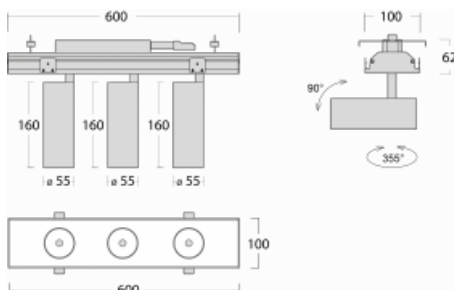

Svítidlo

Rofo

250-KOCU-30GGE/940, W

Slovo integrace dokonale vystihuje svítidla Rofo. Svítidla snadno doslova nakliknete do kovového stropního systému předních výrobců Knauf, Hunter Douglas, Dampa i T-Bar. Svítidla tak tvoří nedílnou součást stropu, protože jsou bez viditelného rámečku. Předností je nejen jednoduchá montáž, ale také elegantní design celé osvětlovací soustavy. Šířka svítidla je 100 mm a délky svítidla jsou s ohledem na standardizované rozměry stropů pochopitelně násobky 600 mm. Díky variantě s opálem ale především mikroprismatickému optickému materiálu, měrnému výkonu až 130lm/W a světelnému toku 2000 lm/m při dodržení UGR<19 jsou svítidla jako dělaná do kanceláří. Dobře ale poslouží i v chodbách, zasedacích místnostech, posluchárnách či laboratořích.

Technický výkres

Typ montáže	Vestavné
Typ vyzařování	Přímé
Tvar svítidla	Lineární
Barva svítidla	Bílá
Materiál	Hliník
Životnost	L80/B20 50 000 hodin
Záruka	5 let
Popis svítidla	Svítidlo vestavné
Popis zboží	strop Knauf; konentor Adels

Rozměry	600 mm × 100 mm × 62 mm
Světelný zdroj	LED MODUL
Druh optiky	Reflektor
Světelný tok*	5250 lm
Teplota chromatičnosti	4000 K studená bílá
Měrný výkon	263 lm/W
MacAdam zdroje	3
Index podání barev	90
Vyzařovací úhel	27°