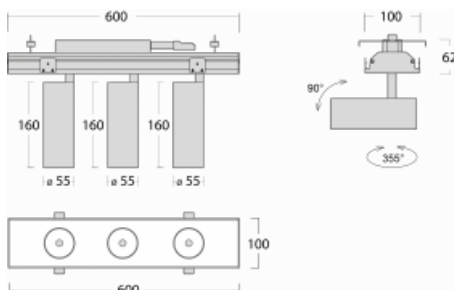

Svítidlo

Rofo

250-KOCU-30GDD/940, W

Slovo integrace dokonale vystihuje svítidla Rofo. Svítidla snadno doslova nakliknete do kovového stropního systému předních výrobců Knauf, Hunter Douglas, Dampa i T-Bar. Svítidla tak tvoří nedílnou součást stropu, protože jsou bez viditelného rámečku. Předností je nejen jednoduchá montáž, ale také elegantní design celé osvětlovací soustavy. Šířka svítidla je 100 mm a délky svítidla jsou s ohledem na standardizované rozměry stropů pochopitelně násobky 600 mm. Díky variantě s opálem ale především mikroprismatickému optickému materiálu, měrnému výkonu až 130lm/W a světelnému toku 2000 lm/m při dodržení UGR<19 jsou svítidla jako dělaná do kanceláří. Dobře ale poslouží i v chodbách, zasedacích místnostech, posluchárnách či laboratořích.

Technický výkres

Typ montáže	Vestavné
Typ vyzařování	Přímé
Tvar svítidla	Lineární
Barva svítidla	Bílá
Materiál	Hliník
Životnost	L80/B20 50 000 hodin
Záruka	60 měsíců
Popis svítidla	Svítidlo vestavné
Popis zboží	strop Knauf; konentor Adels
Rozměry	600 mm × 100 mm × 62 mm
Světelný zdroj	LED MODUL
Druh optiky	Reflektor
Světelný tok*	3750 lm ± 10 %
Teplota chromatičnosti	4000 K studená bílá
Měrný výkon	276 lm/W
MacAdam zdroje	3
Index podání barev	90
Vyzařovací úhel	27°
Příkon svítidla	40.8 W ± 10 %
Zapojení svítidla	Stmívatelné DALI
Elektrické napětí	220-240V
Frekvence	50/60Hz