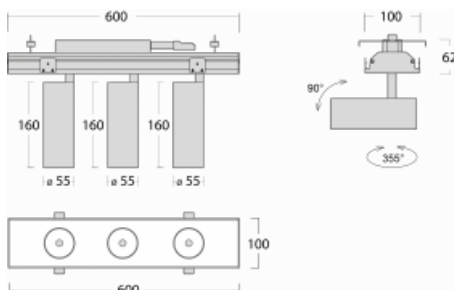

Svítidlo

Rofo

250-K0CU-30GDD/930, W

Slovo integrace dokonale vystihuje svítidla Rofo. Svítidla snadno doslova nakliknete do kovového stropního systému předních výrobců Knauf, Hunter Douglas, Dampa i T-Bar. Svítidla tak tvoří nedílnou součást stropu, protože jsou bez viditelného rámečku. Předností je nejen jednoduchá montáž, ale také elegantní design celé osvětlovací soustavy. Šířka svítidla je 100 mm a délky svítidla jsou s ohledem na standardizované rozměry stropů pochopitelně násobky 600 mm. Díky variantě s opálem ale především mikroprismatickému optickému materiálu, měrnému výkonu až 130lm/W a světelnému toku 2000 lm/m při dodržení UGR<19 jsou svítidla jako dělaná do kanceláří. Dobře ale poslouží i v chodbách, zasedacích místnostech, posluchárnách či laboratořích.

Technický výkres

Typ montáže	Vestavné
Typ vyzařování	Přímé
Tvar svítidla	Lineární
Barva svítidla	Bílá
Materiál	Hliník
Životnost	L80/B20 50 000 hodin
Záruka	5 let
Popis svítidla	Svítidlo vestavné
Popis zboží	strop Knauf; konentor Adels
Rozměry	600 mm × 100 mm × 62 mm
Světelný zdroj	LED MODUL
Druh optiky	Reflektor
Světelný tok*	3600 lm
Teplota chromatičnosti	3000 K teplá bílá
Měrný výkon	265 lm/W
MacAdam zdroje	3
Index podání barev	90
Vyzařovací úhel	27°
Příkon svítidla*	40.8 W
Zapojení svítidla	DALI
Elektrické napětí	220-240V
Frekvence	50/60Hz