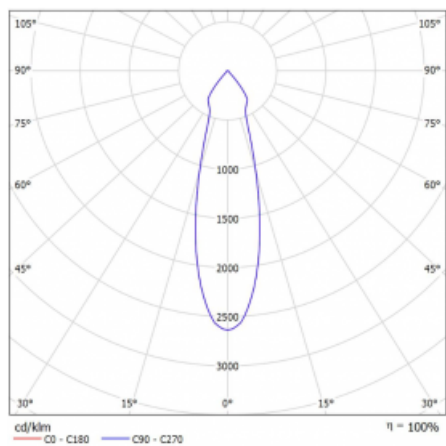

Svítidlo

Rofo

250-KOCU-20GGE/940, W

Slovo integrace dokonale vystihuje svítidla Rofo. Svítidla snadno doslova nakliknete do kovového stropního systému předních výrobců Knauf, Hunter Douglas, Dampa i T-Bar. Svítidla tak tvoří nedílnou součást stropu, protože jsou bez viditelného rámečku. Předností je nejen jednoduchá montáž, ale také elegantní design celé osvětlovací soustavy. Šířka svítidla je 100 mm a délky svítidla jsou s ohledem na standardizované rozměry stropů pochopitelně násobky 600 mm. Díky variantě s opálem ale především mikroprismatickému optickému materiálu, měrnému výkonu až 130lm/W a světelnému toku 2000 lm/m při dodržení UGR<19 jsou svítidla jako dělaná do kanceláří. Dobře ale poslouží i v chodbách, zasedacích místnostech, posluchárnách či laboratořích.

Technický výkres

Typ montáže	Vestavné
Typ vyzařování	Přímé
Tvar svítidla	Lineární
Barva svítidla	Bílá
Materiál	Hliník
Životnost	L80/B20 50 000 hodin
Záruka	5 let
Popis svítidla	Svítidlo vestavné
Popis zboží	strop Knauf; konentor Adels
Rozměry	600 mm × 100 mm × 62 mm
Světelný zdroj	LED MODUL
Druh optiky	Reflektor
Světelný tok*	3500 lm
Teplota chromatičnosti	4000 K studená bílá
Měrný výkon	175 lm/W
MacAdam zdroje	3
Index podání barev	90
Vyzařovací úhel	27°
Příkon svítidla*	40 W
Zapojení svítidla	ON/OFF
Elektrické napětí	220-240V
Frekvence	50/60Hz

  IP 20

*±10 %

Křivka

Ke stažení[Montážní návod](#)[Fotografie](#)