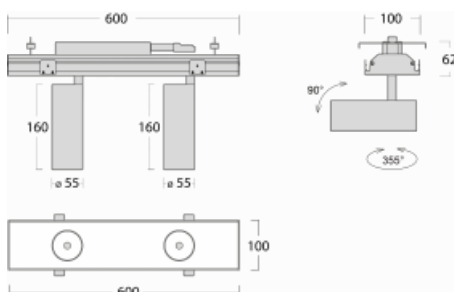

Svítidlo

Rofo

250-KOCU-20GGE/940, W

Slovo integrace dokonale vystihuje svítidla Rofo. Svítidla snadno doslova nakliknete do kovového stropního systému předních výrobců Knauf, Hunter Douglas, Dampa i T-Bar. Svítidla tak tvoří nedílnou součást stropu, protože jsou bez viditelného rámečku. Předností je nejen jednoduchá montáž, ale také elegantní design celé osvětlovací soustavy. Šířka svítidla je 100 mm a délky svítidla jsou s ohledem na standardizované rozměry stropů pochopitelně násobky 600 mm. Díky variantě s opálem ale především mikroprismatickému optickému materiálu, měrnému výkonu až 130lm/W a světelnému toku 2000 lm/m při dodržení UGR<19 jsou svítidla jako dělaná do kanceláří. Dobře ale poslouží i v chodbách, zasedacích místnostech, posluchárnách či laboratořích.

Technický výkres

Typ montáže	Vestavné
Typ vyzařování	Přímé
Tvar svítidla	Lineární
Barva svítidla	Bílá
Materiál	Hliník
Životnost	L80/B20 50 000 hodin
Záruka	60 měsíců
Popis svítidla	Svítidlo vestavné
Popis zboží	strop Knauf; konentor Adels
Rozměry	600 mm × 100 mm × 62 mm
Světelný zdroj	LED MODUL
Druh optiky	Reflektor
Světelný tok*	3500 lm ± 10 %
Teplota chromatičnosti	4000 K studená bílá
Měrný výkon	175 lm/W
MacAdam zdroje	3
Index podání barev	90
Vyzařovací úhel	27°
Příkon svítidla	40 W ± 10 %
Zapojení svítidla	Předřadník nestmívatelný
Elektrické napětí	220-240V
Frekvence	50/60Hz