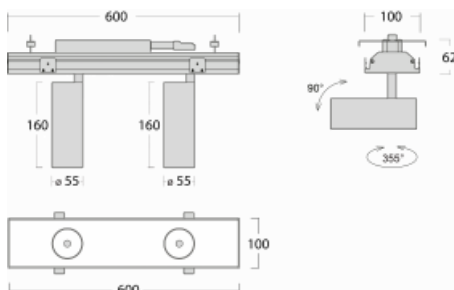

Svítidlo

Rofo

250-KOCU-20GDE/940, W

Slovo integrace dokonale vystihuje svítidla Rofo. Svítidla snadno doslova nakliknete do kovového stropního systému předních výrobců Knauf, Hunter Douglas, Dampa i T-Bar. Svítidla tak tvoří nedílnou součást stropu, protože jsou bez viditelného rámečku. Předností je nejen jednoduchá montáž, ale také elegantní design celé osvětlovací soustavy. Šířka svítidla je 100 mm a délky svítidla jsou s ohledem na standardizované rozměry stropů pochopitelně násobky 600 mm. Díky variantě s opálem ale především mikroprismatickému optickému materiálu, měrnému výkonu až 130lm/W a světelnému toku 2000 lm/m při dodržení UGR<19 jsou svítidla jako dělaná do kanceláří. Dobře ale poslouží i v chodbách, zasedacích místnostech, posluchárnách či laboratořích.

Technický výkres

Typ montáže	Vestavné
Typ vyzařování	Přímé
Tvar svítidla	Lineární
Barva svítidla	Bílá
Materiál	Hliník
Životnost	L80/B20 50 000 hodin
Záruka	5 let
Popis svítidla	Svítidlo vestavné
Popis zboží	strop Knauf; konentor Adels
Rozměry	600 mm × 100 mm × 62 mm
Světelný zdroj	LED MODUL
Druh optiky	Reflektor
Světelný tok	2500 lm ± 10 %
Teplota chromatičnosti	4000 K studená bílá
Měrný výkon	184 lm/W
MacAdam zdroje	3
Index podání barev	90
Vyzařovací úhel	27°
Příkon svítidla	27.2 W ± 10 %
Zapojení svítidla	Předřadník nestmívatelný
Elektrické napětí	220-240V
Frekvence	50/60Hz