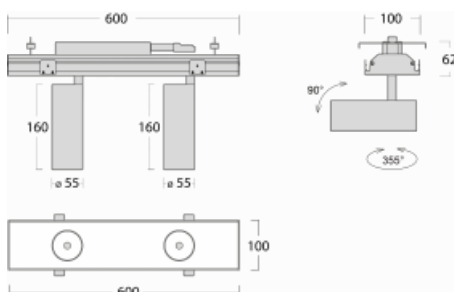

Svítidlo

Rofo

250-KOCU-20GDE/940, W

Slovo integrace dokonale vystihuje svítidla Rofo. Svítidla snadno doslova nakliknete do kovového stropního systému předních výrobců Knauf, Hunter Douglas, Dampa i T-Bar. Svítidla tak tvoří nedílnou součást stropu, protože jsou bez viditelného rámečku. Předností je nejen jednoduchá montáž, ale také elegantní design celé osvětlovací soustavy. Šířka svítidla je 100 mm a délky svítidla jsou s ohledem na standardizované rozměry stropů pochopitelně násobky 600 mm. Díky variantě s opálem ale především mikroprismatickému optickému materiálu, měrnému výkonu až 130lm/W a světelnému toku 2000 lm/m při dodržení UGR<19 jsou svítidla jako dělaná do kanceláří. Dobře ale poslouží i v chodbách, zasedacích místnostech, posluchárnách či laboratořích.

Technický výkres

Typ montáže	Vestavné
Typ vyzařování	Přímé
Tvar svítidla	Lineární
Barva svítidla	Bílá
Materiál	Hliník
Životnost	L80/B20 50 000 hodin
Záruka	5 let
Popis svítidla	Svítidlo vestavné
Popis zboží	strop Knauf; konentor Adels
Rozměry	600 mm × 100 mm × 62 mm
Světelný zdroj	LED MODUL
Druh optiky	Reflektor
Světelný tok*	2500 lm
Teplota chromatičnosti	4000 K studená bílá
Měrný výkon	184 lm/W
MacAdam zdroje	3
Index podání barev	90
Vyzařovací úhel	27°
Příkon svítidla*	27.2 W
Zapojení svítidla	ON/OFF
Elektrické napětí	220-240V
Frekvence	50/60Hz