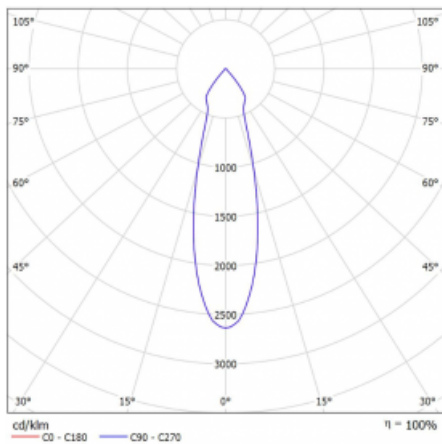

Svítidlo

Rofo

250-KOCU-20GDE/930, W

Slovo integrace dokonale vystihuje svítidla Rofo. Svítidla snadno doslova nakliknete do kovového stropního systému předních výrobců Knauf, Hunter Douglas, Dampa i T-Bar. Svítidla tak tvoří nedílnou součást stropu, protože jsou bez viditelného rámečku. Předností je nejen jednoduchá montáž, ale také elegantní design celé osvětlovací soustavy. Šířka svítidla je 100 mm a délky svítidla jsou s ohledem na standardizované rozměry stropů pochopitelně násobky 600 mm. Díky variantě s opálem ale především mikroprismatickému optickému materiálu, měrnému výkonu až 130lm/W a světelnému toku 2000 lm/m při dodržení UGR<19 jsou svítidla jako dělaná do kanceláří. Dobře ale poslouží i v chodbách, zasedacích místnostech, posluchárnách či laboratořích.

Technický výkres

Typ montáže	Vestavné
Typ vyzařování	Přímé
Tvar svítidla	Lineární
Barva svítidla	Bílá
Materiál	Hliník
Životnost	L80/B20 50 000 hodin
Záruka	60 měsíců
Popis svítidla	Svítidlo vestavné
Popis zboží	strop Knauf; konentor Adels
Rozměry	600 mm × 100 mm × 62 mm
Světelný zdroj	LED MODUL
Druh optiky	Reflektor
Světelný tok*	2400 lm ± 10 %
Teplota chromatičnosti	3000 K teplá bílá
Měrný výkon	176 lm/W
MacAdam zdroje	3
Index podání barev	90
Vyzařovací úhel	27°
Příkon svítidla	27.2 W ± 10 %
Zapojení svítidla	Předřadník nestmívatelný
Elektrické napětí	220-240V
Frekvence	50/60Hz

  IP 20

Křivka

Ke stažení

Montážní návod

Fotografie