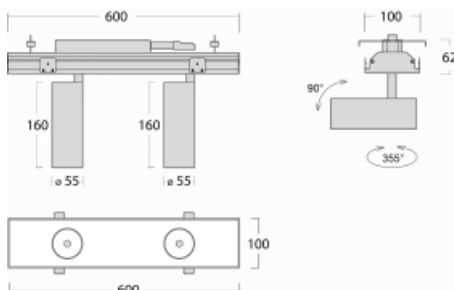

Svítidlo

Rofo

250-KOCU-20GDE/930, W

Slovo integrace dokonale vystihuje svítidla Rofo. Svítidla snadno doslova nakliknete do kovového stropního systému předních výrobců Knauf, Hunter Douglas, Dampa i T-Bar. Svítidla tak tvoří nedílnou součást stropu, protože jsou bez viditelného rámečku. Předností je nejen jednoduchá montáž, ale také elegantní design celé osvětlovací soustavy. Šířka svítidla je 100 mm a délky svítidla jsou s ohledem na standardizované rozměry stropů pochopitelně násobky 600 mm. Díky variantě s opálem ale především mikroprismatickému optickému materiálu, měrnému výkonu až 130lm/W a světelnému toku 2000 lm/m při dodržení UGR<19 jsou svítidla jako dělaná do kanceláří. Dobře ale poslouží i v chodbách, zasedacích místnostech, posluchárnách či laboratořích.

Technický výkres

Typ montáže	Vestavné
Typ vyzařování	Přímé
Tvar svítidla	Lineární
Barva svítidla	Bílá
Materiál	Hliník
Životnost	L80/B20 50 000 hodin
Záruka	60 měsíců
Popis svítidla	Svítidlo vestavné
Popis zboží	strop Knauf; konentor Adels
Rozměry	600 mm × 100 mm × 62 mm
Světelný zdroj	LED MODUL
Druh optiky	Reflektor
Světelný tok*	2400 lm ± 10 %
Teplota chromatičnosti	3000 K teplá bílá
Měrný výkon	176 lm/W
MacAdam zdroje	3
Index podání barev	90
Vyzařovací úhel	27°
Příkon svítidla	27.2 W ± 10 %
Zapojení svítidla	Předřadník nestmívatelný
Elektrické napětí	220-240V
Frekvence	50/60Hz

  IP 20

Křivka

Ke stažení

Montážní návod

Fotografie