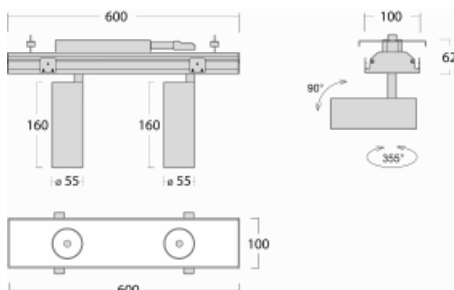

Svítidlo

Rofo

250-KOCU-20GDD/930, W

Slovo integrace dokonale vystihuje svítidla Rofo. Svítidla snadno doslova nakliknete do kovového stropního systému předních výrobců Knauf, Hunter Douglas, Dampa i T-Bar. Svítidla tak tvoří nedílnou součást stropu, protože jsou bez viditelného rámečku. Předností je nejen jednoduchá montáž, ale také elegantní design celé osvětlovací soustavy. Šířka svítidla je 100 mm a délky svítidla jsou s ohledem na standardizované rozměry stropů pochopitelně násobky 600 mm. Díky variantě s opálem ale především mikroprismatickému optickému materiálu, měrnému výkonu až 130lm/W a světelnému toku 2000 lm/m při dodržení UGR<19 jsou svítidla jako dělaná do kanceláří. Dobře ale poslouží i v chodbách, zasedacích místnostech, posluchárnách či laboratořích.

Technický výkres

Typ montáže	Vestavné
Typ vyzařování	Přímé
Tvar svítidla	Lineární
Barva svítidla	Bílá
Materiál	Hliník
Životnost	L80/B20 50 000 hodin
Záruka	60 měsíců
Popis svítidla	Svítidlo vestavné
Popis zboží	strop Knauf; konentor Adels
Rozměry	600 mm × 100 mm × 62 mm
Světelný zdroj	LED MODUL
Druh optiky	Reflektor
Světelný tok*	2400 lm ± 10 %
Teplota chromatičnosti	3000 K teplá bílá
Měrný výkon	176 lm/W
MacAdam zdroje	3
Index podání barev	90
Vyzařovací úhel	27°
Příkon svítidla	27.2 W ± 10 %
Zapojení svítidla	Stmívatelné DALI
Elektrické napětí	220-240V
Frekvence	50/60Hz