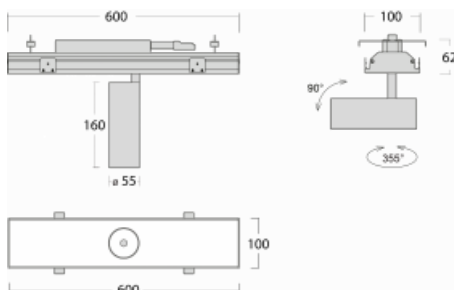

Svítidlo

Rofo

250-K0CU-10GGE/940, W

Slovo integrace dokonale vystihuje svítidla Rofo. Svítidla snadno doslova nakliknete do kovového stropního systému předních výrobců Knauf, Hunter Douglas, Dampa i T-Bar. Svítidla tak tvoří nedílnou součást stropu, protože jsou bez viditelného rámečku. Předností je nejen jednoduchá montáž, ale také elegantní design celé osvětlovací soustavy. Šířka svítidla je 100 mm a délky svítidla jsou s ohledem na standardizované rozměry stropů pochopitelně násobky 600 mm. Díky variantě s opálem ale především mikroprismatickému optickému materiálu, měrnému výkonu až 130lm/W a světelnému toku 2000 lm/m při dodržení UGR<19 jsou svítidla jako dělaná do kanceláří. Dobře ale poslouží i v chodbách, zasedacích místnostech, posluchárnách či laboratořích.

Technický výkres

Typ montáže	Vestavné
Typ vyzařování	Přímé
Tvar svítidla	Lineární
Barva svítidla	Bílá
Materiál	Hliník
Životnost	L80/B20 50 000 hodin
Záruka	5 let
Popis svítidla	Svítidlo vestavné
Popis zboží	strop Knauf; konentor Adels
Rozměry	600 mm × 100 mm × 62 mm
Světelný zdroj	LED MODUL
Druh optiky	Reflektor
Světelný tok*	1750 lm
Teplota chromatičnosti	4000 K studená bílá
Měrný výkon	88 lm/W
MacAdam zdroje	3
Index podání barev	90
Vyzařovací úhel	27°
Příkon svítidla*	20 W
Zapojení svítidla	ON/OFF
Elektrické napětí	220-240V
Frekvence	50/60Hz