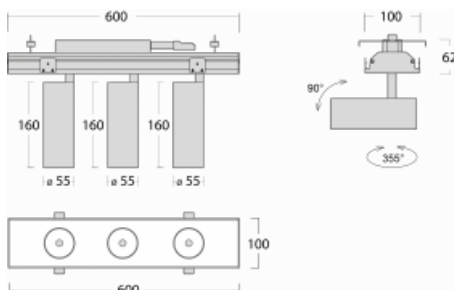

Svítidlo

Rofo

250-KOCS-30GGE/930, W

Slovo integrace dokonale vystihuje svítidla Rofo. Svítidla snadno doslova nakliknete do kovového stropního systému předních výrobců Knauf, Hunter Douglas, Dampa i T-Bar. Svítidla tak tvoří nedílnou součást stropu, protože jsou bez viditelného rámečku. Předností je nejen jednoduchá montáž, ale také elegantní design celé osvětlovací soustavy. Šířka svítidla je 100 mm a délky svítidla jsou s ohledem na standardizované rozměry stropů pochopitelně násobky 600 mm. Díky variantě s opálem ale především mikroprismatickému optickému materiálu, měrnému výkonu až 130lm/W a světelnému toku 2000 lm/m při dodržení UGR<19 jsou svítidla jako dělaná do kanceláří. Dobře ale poslouží i v chodbách, zasedacích místnostech, posluchárnách či laboratořích.

Technický výkres

Typ montáže	Vestavné
Typ vyzařování	Přímé
Tvar svítidla	Lineární
Barva svítidla	Bílá
Materiál	Hliník
Životnost	L80/B20 50 000 hodin
Záruka	5 let
Popis svítidla	Svítidlo vestavné
Popis zboží	strop Knauf; konentor Adels
Rozměry	600 mm × 100 mm × 62 mm
Světelný zdroj	LED MODUL
Druh optiky	Reflektor
Světelný tok*	4950 lm
Teplota chromatičnosti	3000 K teplá bílá
Měrný výkon	248 lm/W
MacAdam zdroje	3
Index podání barev	90
Vyzařovací úhel	17°
Příkon svítidla*	60 W
Zapojení svítidla	ON/OFF
Elektrické napětí	220-240V
Frekvence	50/60Hz