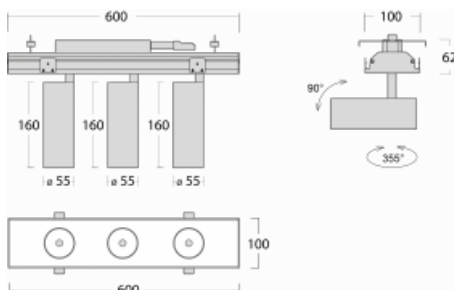

Svítidlo

Rofo

250-KOCS-30GDE/930, W

Slovo integrace dokonale vystihuje svítidla Rofo. Svítidla snadno doslova nakliknete do kovového stropního systému předních výrobců Knauf, Hunter Douglas, Dampa i T-Bar. Svítidla tak tvoří nedílnou součást stropu, protože jsou bez viditelného rámečku. Předností je nejen jednoduchá montáž, ale také elegantní design celé osvětlovací soustavy. Šířka svítidla je 100 mm a délky svítidla jsou s ohledem na standardizované rozměry stropů pochopitelně násobky 600 mm. Díky variantě s opálem ale především mikroprismatickému optickému materiálu, měrnému výkonu až 130lm/W a světelnému toku 2000 lm/m při dodržení UGR<19 jsou svítidla jako dělaná do kanceláří. Dobře ale poslouží i v chodbách, zasedacích místnostech, posluchárnách či laboratořích.

Technický výkres

Typ montáže	Vestavné
Typ vyzařování	Přímé
Tvar svítidla	Lineární
Barva svítidla	Bílá
Materiál	Hliník
Životnost	L80/B20 50 000 hodin
Záruka	5 let
Popis svítidla	Svítidlo vestavné
Popis zboží	strop Knauf; konentor Adels
Rozměry	600 mm × 100 mm × 62 mm
Světelný zdroj	LED MODUL
Druh optiky	Reflektor
Světelný tok*	3600 lm
Teplota chromatičnosti	3000 K teplá bílá
Měrný výkon	265 lm/W
MacAdam zdroje	3
Index podání barev	90
Vyzařovací úhel	17°
Příkon svítidla*	40.8 W
Zapojení svítidla	ON/OFF
Elektrické napětí	220-240V
Frekvence	50/60Hz