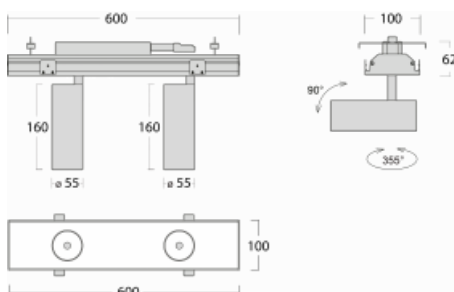

Svítidlo

Rofo

250-KOCS-20GGE/930, W

Slovo integrace dokonale vystihuje svítidla Rofo. Svítidla snadno doslova nakliknete do kovového stropního systému předních výrobců Knauf, Hunter Douglas, Dampa i T-Bar. Svítidla tak tvoří nedílnou součást stropu, protože jsou bez viditelného rámečku. Předností je nejen jednoduchá montáž, ale také elegantní design celé osvětlovací soustavy. Šířka svítidla je 100 mm a délky svítidla jsou s ohledem na standardizované rozměry stropů pochopitelně násobky 600 mm. Díky variantě s opálem ale především mikroprismatickému optickému materiálu, měrnému výkonu až 130lm/W a světelnému toku 2000 lm/m při dodržení UGR<19 jsou svítidla jako dělaná do kanceláří. Dobře ale poslouží i v chodbách, zasedacích místnostech, posluchárnách či laboratořích.

Technický výkres

Typ montáže	Vestavné
Typ vyzařování	Přímé
Tvar svítidla	Lineární
Barva svítidla	Bílá
Materiál	Hliník
Životnost	L80/B20 50 000 hodin
Záruka	60 měsíců
Popis svítidla	Svítidlo vestavné
Popis zboží	strop Knauf; konentor Adels
Rozměry	600 mm × 100 mm × 62 mm
Světelný zdroj	LED MODUL
Druh optiky	Reflektor
Světelný tok*	3300 lm ± 10 %
Teplota chromatičnosti	3000 K teplá bílá
Měrný výkon	165 lm/W
MacAdam zdroje	3
Index podání barev	90
Vyzařovací úhel	17°
Příkon svítidla	40 W ± 10 %
Zapojení svítidla	Předřadník nestmívatelný
Elektrické napětí	220-240V
Frekvence	50/60Hz