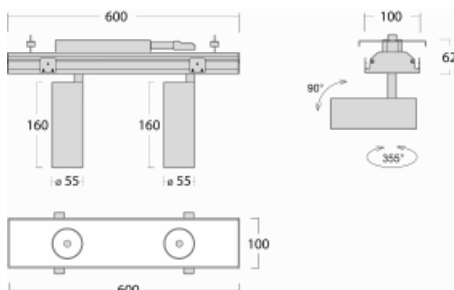

Svítidlo

Rofo

250-KOCS-20GDE/930, W

Slovo integrace dokonale vystihuje svítidla Rofo. Svítidla snadno doslova nakliknete do kovového stropního systému předních výrobců Knauf, Hunter Douglas, Dampa i T-Bar. Svítidla tak tvoří nedílnou součást stropu, protože jsou bez viditelného rámečku. Předností je nejen jednoduchá montáž, ale také elegantní design celé osvětlovací soustavy. Šířka svítidla je 100 mm a délky svítidla jsou s ohledem na standardizované rozměry stropů pochopitelně násobky 600 mm. Díky variantě s opálem ale především mikroprismatickému optickému materiálu, měrnému výkonu až 130lm/W a světelnému toku 2000 lm/m při dodržení UGR<19 jsou svítidla jako dělaná do kanceláří. Dobře ale poslouží i v chodbách, zasedacích místnostech, posluchárnách či laboratořích.

Technický výkres

Typ montáže	Vestavné
Typ vyzařování	Přímé
Tvar svítidla	Lineární
Barva svítidla	Bílá
Materiál	Hliník
Životnost	L80/B20 50 000 hodin
Záruka	60 měsíců
Popis svítidla	Svítidlo vestavné
Popis zboží	strop Knauf; konentor Adels

Rozměry	600 mm × 100 mm × 62 mm
Světelný zdroj	LED MODUL
Druh optiky	Reflektor
Světelný tok	2400 lm ± 10 %
Teplota chromatičnosti	3000 K teplá bílá
Měrný výkon	176 lm/W
MacAdam zdroje	3
Index podání barev	90
Vyzařovací úhel	17°