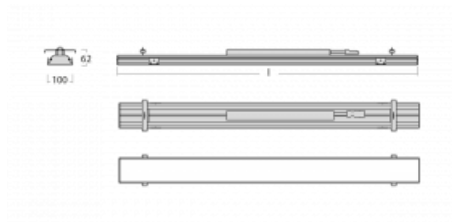

Svítidlo

Rofo

250-KOCK-40GGE/830, W

Slovo integrace dokonale vystihuje svítidla Rofo. Svítidla snadno doslova nakliknete do kovového stropního systému předních výrobců Knauf, Hunter Douglas, Dampa i T-Bar. Svítidla tak tvoří nedílnou součást stropu, protože jsou bez viditelného rámečku. Předností je nejen jednoduchá montáž, ale také elegantní design celé osvětlovací soustavy. Šířka svítidla je 100 mm a délky svítidla jsou s ohledem na standardizované rozměry stropů pochopitelně násobky 600 mm. Díky variantě s opálem ale především mikroprismatickému optickému materiálu, měrnému výkonu až 130lm/W a světelnému toku 2000 lm/m při dodržení UGR<19 jsou svítidla jako dělaná do kanceláří. Dobře ale poslouží i v chodbách, zasedacích místnostech, posluchárnách či laboratořích.

Technický výkres

Typ montáže	Vestavné
Typ vyzařování	Přímé
Tvar svítidla	Lineární
Barva svítidla	Bílá
Materiál	Hliník
Životnost	L90/B50 60 000 hodin
Záruka	5 let
Popis svítidla	Svítidlo vestavné
Popis zboží	strop Knauf; konentor Adels
Rozměry	2400 mm × 100 mm × 62 mm
Světelný zdroj	LED MODUL
Druh optiky	Opálový difusor
Světelný tok*	4950 lm
Teplota chromatičnosti	3000 K teplá bílá
Měrný výkon	131 lm/W
MacAdam zdroje	2
Index podání barev	80
UGR max. X=4H Y=8H, ρ=70,50,20	23.3
Příkon svítidla*	37.9 W
Zapojení svítidla	ON/OFF
Elektrické napětí	220-240V
Frekvence	50/60Hz