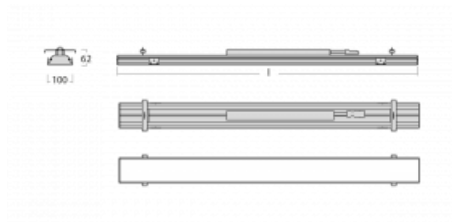

Svítidlo

Rofo

250-KOCK-40GEE/830, W

Slovo integrace dokonale vystihuje svítidla Rofo. Svítidla snadno doslova nakliknete do kovového stropního systému předních výrobců Knauf, Hunter Douglas, Dampa i T-Bar. Svítidla tak tvoří nedílnou součást stropu, protože jsou bez viditelného rámečku. Předností je nejen jednoduchá montáž, ale také elegantní design celé osvětlovací soustavy. Šířka svítidla je 100 mm a délky svítidla jsou s ohledem na standardizované rozměry stropů pochopitelně násobky 600 mm. Díky variantě s opálem ale především mikroprismatickému optickému materiálu, měrnému výkonu až 130lm/W a světelnému toku 2000 lm/m při dodržení UGR<19 jsou svítidla jako dělaná do kanceláří. Dobře ale poslouží i v chodbách, zasedacích místnostech, posluchárnách či laboratořích.

Technický výkres

Typ montáže	Vestavné
Typ vyzařování	Přímé
Tvar svítidla	Lineární
Barva svítidla	Bílá
Materiál	Hliník
Životnost	L90/B50 60 000 hodin
Záruka	5 let
Popis svítidla	Svítidlo vestavné
Popis zboží	strop Knauf; konentor Adels
Rozměry	2400 mm × 100 mm × 62 mm
Světelný zdroj	LED MODUL
Druh optiky	Opálový difusor
Světelný tok*	3270 lm
Teplota chromatičnosti	3000 K teplá bílá
Měrný výkon	135 lm/W
MacAdam zdroje	2
Index podání barev	80
UGR max. X=4H Y=8H, ρ=70,50,20	21.9
Příkon svítidla*	24.3 W
Zapojení svítidla	ON/OFF
Elektrické napětí	220-240V
Frekvence	50/60Hz