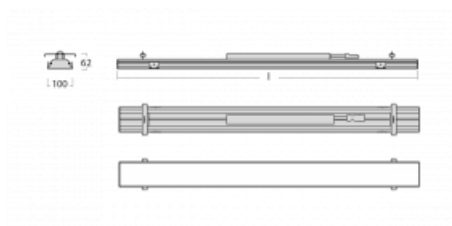

Svítidlo

Rofo

250-KOCK-40GEE/830, W

Slovo integrace dokonale vystihuje svítidla Rofo. Svítidla snadno doslova nakliknete do kovového stropního systému předních výrobců Knauf, Hunter Douglas, Dampa i T-Bar. Svítidla tak tvoří nedílnou součást stropu, protože jsou bez viditelného rámečku. Předností je nejen jednoduchá montáž, ale také elegantní design celé osvětlovací soustavy. Šířka svítidla je 100 mm a délky svítidla jsou s ohledem na standardizované rozměry stropů pochopitelně násobky 600 mm. Díky variantě s opálem ale především mikroprismatickému optickému materiálu, měrnému výkonu až 130lm/W a světelnému toku 2000 lm/m při dodržení UGR<19 jsou svítidla jako dělaná do kanceláří. Dobře ale poslouží i v chodbách, zasedacích místnostech, posluchárnách či laboratořích.

Technický výkres

Typ montáže	Vestavné
Typ vyzařování	Přímé
Tvar svítidla	Lineární
Barva svítidla	Bílá
Materiál	Hliník
Životnost	L90/B50 60 000 hodin
Záruka	60 měsíců
Popis svítidla	Svítidlo vestavné
Popis zboží	strop Knauf; konentor Adels
Rozměry	2400 mm × 100 mm × 62 mm
Světelný zdroj	LED MODUL
Druh optiky	Opálový difusor
Světelný tok*	3270 lm ± 10 %
Teplota chromatičnosti	3000 K teplá bílá
Měrný výkon	135 lm/W
MacAdam zdroje	2
Index podání barev	80
UGR max. X=4H Y=8H, ρ=70,50,20	21.9
Příkon svítidla	24.3 W ± 10 %
Zapojení svítidla	Předřadník nestmívatelný
Elektrické napětí	220-240V
Frekvence	50/60Hz