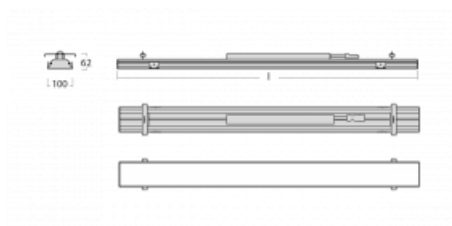

Svítidlo

Rofo

250-KOCK-30GEE/840, W

Slovo integrace dokonale vystihuje svítidla Rofo. Svítidla snadno doslova nakliknete do kovového stropního systému předních výrobců Knauf, Hunter Douglas, Dampa i T-Bar. Svítidla tak tvoří nedílnou součást stropu, protože jsou bez viditelného rámečku. Předností je nejen jednoduchá montáž, ale také elegantní design celé osvětlovací soustavy. Šířka svítidla je 100 mm a délky svítidla jsou s ohledem na standardizované rozměry stropů pochopitelně násobky 600 mm. Díky variantě s opálem ale především mikroprismatickému optickému materiálu, měrnému výkonu až 130lm/W a světelnému toku 2000 lm/m při dodržení UGR<19 jsou svítidla jako dělaná do kanceláří. Dobře ale poslouží i v chodbách, zasedacích místnostech, posluchárnách či laboratořích.

Technický výkres

Typ montáže	Vestavné
Typ vyzařování	Přímé
Tvar svítidla	Lineární
Barva svítidla	Bílá
Materiál	Hliník
Životnost	L90/B50 60 000 hodin
Záruka	5 let
Popis svítidla	Svítidlo vestavné
Popis zboží	strop Knauf; konentor Adels
Rozměry	1800 mm × 100 mm × 62 mm
Světelný zdroj	LED MODUL
Druh optiky	Opálový difusor
Světelný tok*	2480 lm
Teplota chromatičnosti	4000 K studená bílá
Měrný výkon	141 lm/W
MacAdam zdroje	2
Index podání barev	80
UGR max. X=4H Y=8H, ρ=70,50,20	21.9
Příkon svítidla*	17.6 W
Zapojení svítidla	ON/OFF
Elektrické napětí	220-240V
Frekvence	50/60Hz