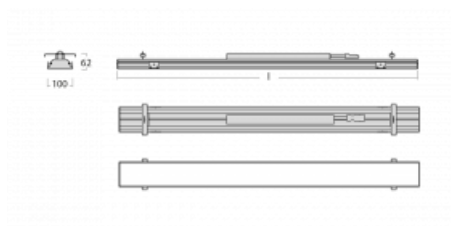

Svítidlo

Rofo

250-KOCK-30GEE/840, W

Slovo integrace dokonale vystihuje svítidla Rofo. Svítidla snadno doslova nakliknete do kovového stropního systému předních výrobců Knauf, Hunter Douglas, Dampa i T-Bar. Svítidla tak tvoří nedílnou součást stropu, protože jsou bez viditelného rámečku. Předností je nejen jednoduchá montáž, ale také elegantní design celé osvětlovací soustavy. Šířka svítidla je 100 mm a délky svítidla jsou s ohledem na standardizované rozměry stropů pochopitelně násobky 600 mm. Díky variantě s opálem ale především mikroprismatickému optickému materiálu, měrnému výkonu až 130lm/W a světelnému toku 2000 lm/m při dodržení UGR<19 jsou svítidla jako dělaná do kanceláří. Dobře ale poslouží i v chodbách, zasedacích místnostech, posluchárnách či laboratořích.

Technický výkres

Typ montáže	Vestavné
Typ vyzařování	Přímé
Tvar svítidla	Lineární
Barva svítidla	Bílá
Materiál	Hliník
Životnost	L90/B50 60 000 hodin
Záruka	60 měsíců
Popis svítidla	Svítidlo vestavné
Popis zboží	strop Knauf; konentor Adels
Rozměry	1800 mm × 100 mm × 62 mm
Světelný zdroj	LED MODUL
Druh optiky	Opálový difusor
Světelný tok*	2480 lm ± 10 %
Teplota chromatičnosti	4000 K studená bílá
Měrný výkon	141 lm/W
MacAdam zdroje	2
Index podání barev	80
UGR max. X=4H Y=8H, ρ=70,50,20	21.9
Příkon svítidla	17.6 W ± 10 %
Zapojení svítidla	Předřadník nestmívatelný
Elektrické napětí	220-240V
Frekvence	50/60Hz