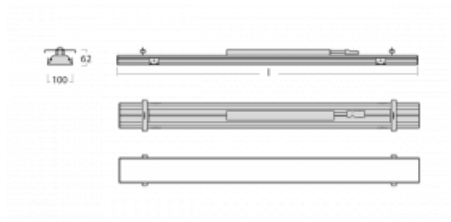

# Rofo

250-KOCK-30GEE/830, W

Slovo integrace dokonale vystihuje svítidla Rofo. Svítidla snadno doslova nakliknete do kovového stropního systému předních výrobců Knauf, Hunter Douglas, Dampa i T-Bar. Svítidla tak tvoří nedílnou součást stropu, protože jsou bez viditelného rámečku. Předností je nejen jednoduchá montáž, ale také elegantní design celé osvětlovací soustavy. Šířka svítidla je 100 mm a délky svítidla jsou s ohledem na standardizované rozměry stropů pochopitelně násobky 600 mm. Díky variantě s opálem ale především mikroprismatickému optickému materiálu, měrnému výkonu až 130lm/W a světelnému toku 2000 lm/m při dodržení UGR<19 jsou svítidla jako dělaná do kanceláří. Dobře ale poslouží i v chodbách, zasedacích místnostech, posluchárnách či laboratořích.

## Technický výkres

Typ montáže	Vestavné
Typ vyzařování	Přímé
Tvar svítidla	Lineární
Barva svítidla	Bílá
Materiál	Hliník
Životnost	L90/B50 60 000 hodin
Záruka	5 let
Popis svítidla	Svítidlo vestavné
Popis zboží	strop Knauf; konentor Adels
Rozměry	1800 mm × 100 mm × 62 mm
Světelný zdroj	LED MODUL
Druh optiky	Opálový difusor
Světelný tok*	2460 lm
Teplota chromatičnosti	3000 K teplá bílá
Měrný výkon	135 lm/W
MacAdam zdroje	2
Index podání barev	80
UGR max. X=4H Y=8H, ρ=70,50,20	21.9
Příkon svítidla*	18.2 W
Zapojení svítidla	ON/OFF
Elektrické napětí	220-240V
Frekvence	50/60Hz