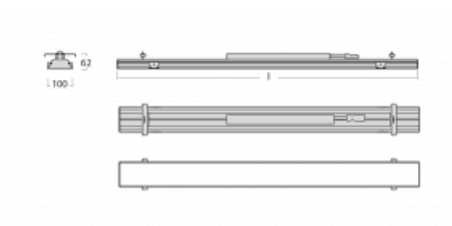

Svítidlo

Rofo

250-KOCK-30GEE/830, W

Slovo integrace dokonale vystihuje svítidla Rofo. Svítidla snadno doslova nakliknete do kovového stropního systému předních výrobců Knauf, Hunter Douglas, Dampa i T-Bar. Svítidla tak tvoří nedílnou součást stropu, protože jsou bez viditelného rámečku. Předností je nejen jednoduchá montáž, ale také elegantní design celé osvětlovací soustavy. Šířka svítidla je 100 mm a délky svítidla jsou s ohledem na standardizované rozměry stropů pochopitelně násobky 600 mm. Díky variantě s opálem ale především mikroprismatickému optickému materiálu, měrnému výkonu až 130lm/W a světelnému toku 2000 lm/m při dodržení UGR<19 jsou svítidla jako dělaná do kanceláří. Dobře ale poslouží i v chodbách, zasedacích místnostech, posluchárnách či laboratořích.

Technický výkres

Typ montáže	Vestavné
Typ vyzařování	Přímé
Tvar svítidla	Lineární
Barva svítidla	Bílá
Materiál	Hliník
Životnost	L90/B50 60 000 hodin
Záruka	60 měsíců
Popis svítidla	Svítidlo vestavné
Popis zboží	strop Knauf; konentor Adels
Rozměry	1800 mm × 100 mm × 62 mm
Světelný zdroj	LED MODUL
Druh optiky	Opálový difusor
Světelný tok*	2460 lm ± 10 %
Teplota chromatičnosti	3000 K teplá bílá
Měrný výkon	135 lm/W
MacAdam zdroje	2
Index podání barev	80
UGR max. X=4H Y=8H, ρ=70,50,20	21.9
Příkon svítidla	18.2 W ± 10 %
Zapojení svítidla	Předřadník nestmívatelný
Elektrické napětí	220-240V
Frekvence	50/60Hz