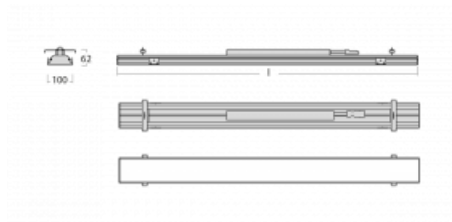

Svítidlo

Rofo

250-KOCK-30GED/830, W

Slovo integrace dokonale vystihuje svítidla Rofo. Svítidla snadno doslova nakliknete do kovového stropního systému předních výrobců Knauf, Hunter Douglas, Dampa i T-Bar. Svítidla tak tvoří nedílnou součást stropu, protože jsou bez viditelného rámečku. Předností je nejen jednoduchá montáž, ale také elegantní design celé osvětlovací soustavy. Šířka svítidla je 100 mm a délky svítidla jsou s ohledem na standardizované rozměry stropů pochopitelně násobky 600 mm. Díky variantě s opálem ale především mikroprismatickému optickému materiálu, měrnému výkonu až 130lm/W a světelnému toku 2000 lm/m při dodržení UGR<19 jsou svítidla jako dělaná do kanceláří. Dobře ale poslouží i v chodbách, zasedacích místnostech, posluchárnách či laboratořích.

Technický výkres

Typ montáže	Vestavné
Typ vyzařování	Přímé
Tvar svítidla	Lineární
Barva svítidla	Bílá
Materiál	Hliník
Životnost	L90/B50 60 000 hodin
Záruka	5 let
Popis svítidla	Svítidlo vestavné
Popis zboží	strop Knauf; konentor Adels
Rozměry	1800 mm × 100 mm × 62 mm
Světelný zdroj	LED MODUL
Druh optiky	Opálový difusor
Světelný tok*	2460 lm
Teplota chromatičnosti	3000 K teplá bílá
Měrný výkon	135 lm/W
MacAdam zdroje	2
Index podání barev	80
UGR max. X=4H Y=8H, ρ=70,50,20	21.9
Příkon svítidla*	18.2 W
Zapojení svítidla	DALI
Elektrické napětí	220-240V
Frekvence	50/60Hz