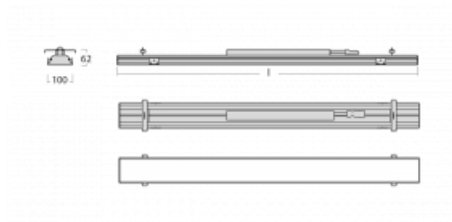

Svítidlo

Rofo

250-KOCK-20GGE/830, W

Slovo integrace dokonale vystihuje svítidla Rofo. Svítidla snadno doslova nakliknete do kovového stropního systému předních výrobců Knauf, Hunter Douglas, Dampa i T-Bar. Svítidla tak tvoří nedílnou součást stropu, protože jsou bez viditelného rámečku. Předností je nejen jednoduchá montáž, ale také elegantní design celé osvětlovací soustavy. Šířka svítidla je 100 mm a délky svítidla jsou s ohledem na standardizované rozměry stropů pochopitelně násobky 600 mm. Díky variantě s opálem ale především mikroprismatickému optickému materiálu, měrnému výkonu až 130lm/W a světelnému toku 2000 lm/m při dodržení UGR<19 jsou svítidla jako dělaná do kanceláří. Dobře ale poslouží i v chodbách, zasedacích místnostech, posluchárnách či laboratořích.

Technický výkres

Typ montáže	Vestavné
Typ vyzařování	Přímé
Tvar svítidla	Lineární
Barva svítidla	Bílá
Materiál	Hliník
Životnost	L90/B50 60 000 hodin
Záruka	5 let
Popis svítidla	Svítidlo vestavné
Popis zboží	strop Knauf; konentor Adels
Rozměry	1200 mm × 100 mm × 62 mm
Světelný zdroj	LED MODUL
Druh optiky	Opálový difusor
Světelný tok*	2470 lm
Teplota chromatičnosti	3000 K teplá bílá
Měrný výkon	130 lm/W
MacAdam zdroje	2
Index podání barev	80
UGR max. X=4H Y=8H, ρ=70,50,20	23.3
Příkon svítidla*	19 W
Zapojení svítidla	ON/OFF
Elektrické napětí	220-240V
Frekvence	50/60Hz