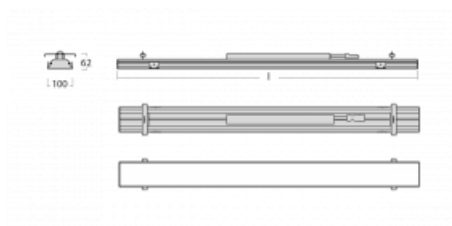

Svítidlo

Rofo

250-KOCK-20GEE/840, W

Slovo integrace dokonale vystihuje svítidla Rofo. Svítidla snadno doslova nakliknete do kovového stropního systému předních výrobců Knauf, Hunter Douglas, Dampa i T-Bar. Svítidla tak tvoří nedílnou součást stropu, protože jsou bez viditelného rámečku. Předností je nejen jednoduchá montáž, ale také elegantní design celé osvětlovací soustavy. Šířka svítidla je 100 mm a délky svítidla jsou s ohledem na standardizované rozměry stropů pochopitelně násobky 600 mm. Díky variantě s opálem ale především mikroprismatickému optickému materiálu, měrnému výkonu až 130lm/W a světelnému toku 2000 lm/m při dodržení UGR<19 jsou svítidla jako dělaná do kanceláří. Dobře ale poslouží i v chodbách, zasedacích místnostech, posluchárnách či laboratořích.

Technický výkres

Typ montáže	Vestavné
Typ vyzařování	Přímé
Tvar svítidla	Lineární
Barva svítidla	Bílá
Materiál	Hliník
Životnost	L90/B50 60 000 hodin
Záruka	5 let
Popis svítidla	Svítidlo vestavné
Popis zboží	strop Knauf; konentor Adels
Rozměry	1200 mm × 100 mm × 62 mm
Světelný zdroj	LED MODUL
Druh optiky	Opálový difusor
Světelný tok*	1650 lm
Teplota chromatičnosti	4000 K studená bílá
Měrný výkon	141 lm/W
MacAdam zdroje	2
Index podání barev	80
UGR max. X=4H Y=8H, ρ=70,50,20	21.9
Příkon svítidla*	11.7 W
Zapojení svítidla	ON/OFF
Elektrické napětí	220-240V
Frekvence	50/60Hz