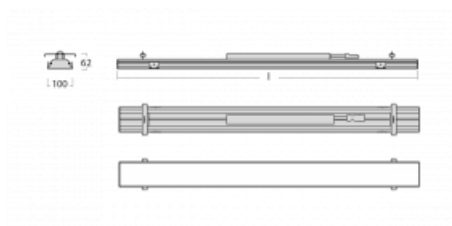

Svítidlo

Rofo

250-KOCK-20GEE/840, W

Slovo integrace dokonale vystihuje svítidla Rofo. Svítidla snadno doslova nakliknete do kovového stropního systému předních výrobců Knauf, Hunter Douglas, Dampa i T-Bar. Svítidla tak tvoří nedílnou součást stropu, protože jsou bez viditelného rámečku. Předností je nejen jednoduchá montáž, ale také elegantní design celé osvětlovací soustavy. Šířka svítidla je 100 mm a délky svítidla jsou s ohledem na standardizované rozměry stropů pochopitelně násobky 600 mm. Díky variantě s opálem ale především mikroprismatickému optickému materiálu, měrnému výkonu až 130lm/W a světelnému toku 2000 lm/m při dodržení UGR<19 jsou svítidla jako dělaná do kanceláří. Dobře ale poslouží i v chodbách, zasedacích místnostech, posluchárnách či laboratořích.

Technický výkres

Typ montáže	Vestavné
Typ vyzařování	Přímé
Tvar svítidla	Lineární
Barva svítidla	Bílá
Materiál	Hliník
Životnost	L90/B50 60 000 hodin
Záruka	60 měsíců
Popis svítidla	Svítidlo vestavné
Popis zboží	strop Knauf; konentor Adels
Rozměry	1200 mm × 100 mm × 62 mm
Světelný zdroj	LED MODUL
Druh optiky	Opálový difusor
Světelný tok*	1650 lm ± 10 %
Teplota chromatičnosti	4000 K studená bílá
Měrný výkon	141 lm/W
MacAdam zdroje	2
Index podání barev	80
UGR max. X=4H Y=8H, ρ=70,50,20	21.9
Příkon svítidla	11.7 W ± 10 %
Zapojení svítidla	Předřadník nestmívatelný
Elektrické napětí	220-240V
Frekvence	50/60Hz