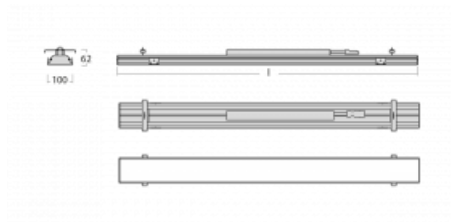

Svítidlo

Rofo

250-KOCK-20GEE/830, W

Slovo integrace dokonale vystihuje svítidla Rofo. Svítidla snadno doslova nakliknete do kovového stropního systému předních výrobců Knauf, Hunter Douglas, Dampa i T-Bar. Svítidla tak tvoří nedílnou součást stropu, protože jsou bez viditelného rámečku. Předností je nejen jednoduchá montáž, ale také elegantní design celé osvětlovací soustavy. Šířka svítidla je 100 mm a délky svítidla jsou s ohledem na standardizované rozměry stropů pochopitelně násobky 600 mm. Díky variantě s opálem ale především mikroprismatickému optickému materiálu, měrnému výkonu až 130lm/W a světelnému toku 2000 lm/m při dodržení UGR<19 jsou svítidla jako dělaná do kanceláří. Dobře ale poslouží i v chodbách, zasedacích místnostech, posluchárnách či laboratořích.

Technický výkres

Typ montáže	Vestavné
Typ vyzařování	Přímé
Tvar svítidla	Lineární
Barva svítidla	Bílá
Materiál	Hliník
Životnost	L90/B50 60 000 hodin
Záruka	5 let
Popis svítidla	Svítidlo vestavné
Popis zboží	strop Knauf; konentor Adels
Rozměry	1200 mm × 100 mm × 62 mm
Světelný zdroj	LED MODUL
Druh optiky	Opálový difusor
Světelný tok*	1640 lm
Teplota chromatičnosti	3000 K teplá bílá
Měrný výkon	136 lm/W
MacAdam zdroje	2
Index podání barev	80
UGR max. X=4H Y=8H, ρ=70,50,20	21.9
Příkon svítidla*	12.1 W
Zapojení svítidla	ON/OFF
Elektrické napětí	220-240V
Frekvence	50/60Hz