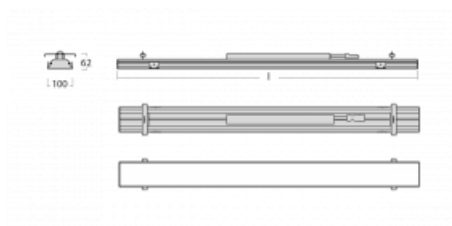

Svítidlo

Rofo

250-KOCK-20GEE/830, W

Slovo integrace dokonale vystihuje svítidla Rofo. Svítidla snadno doslova nakliknete do kovového stropního systému předních výrobců Knauf, Hunter Douglas, Dampa i T-Bar. Svítidla tak tvoří nedílnou součást stropu, protože jsou bez viditelného rámečku. Předností je nejen jednoduchá montáž, ale také elegantní design celé osvětlovací soustavy. Šířka svítidla je 100 mm a délky svítidla jsou s ohledem na standardizované rozměry stropů pochopitelně násobky 600 mm. Díky variantě s opálem ale především mikroprismatickému optickému materiálu, měrnému výkonu až 130lm/W a světelnému toku 2000 lm/m při dodržení UGR<19 jsou svítidla jako dělaná do kanceláří. Dobře ale poslouží i v chodbách, zasedacích místnostech, posluchárnách či laboratořích.

Technický výkres

Typ montáže	Vestavné
Typ vyzařování	Přímé
Tvar svítidla	Lineární
Barva svítidla	Bílá
Materiál	Hliník
Životnost	L90/B50 60 000 hodin
Záruka	60 měsíců
Popis svítidla	Svítidlo vestavné
Popis zboží	strop Knauf; konentor Adels
Rozměry	1200 mm × 100 mm × 62 mm
Světelný zdroj	LED MODUL
Druh optiky	Opálový difusor
Světelný tok*	1640 lm ± 10 %
Teplota chromatičnosti	3000 K teplá bílá
Měrný výkon	136 lm/W
MacAdam zdroje	2
Index podání barev	80
UGR max. X=4H Y=8H, ρ=70,50,20	21.9
Příkon svítidla	12.1 W ± 10 %
Zapojení svítidla	Předřadník nestmívatelný
Elektrické napětí	220-240V
Frekvence	50/60Hz