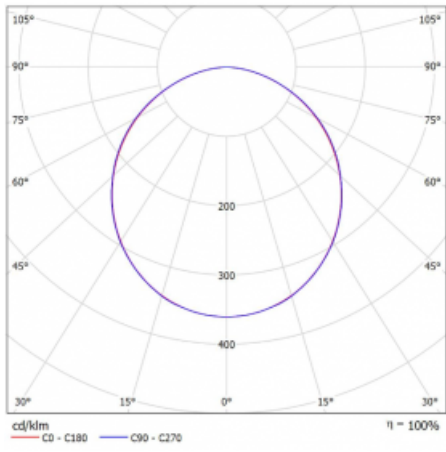

Technický výkres

Typ montáže	Vestavné
Typ vyzařování	Přímé
Tvar svítidla	Lineární
Barva svítidla	Bílá
Materiál	Hliník
Životnost	L90/B50 60 000 hodin
Záruka	5 let
Popis svítidla	Svítidlo vestavné
Popis zboží	strop Knauf; konentor Adels
Rozměry	1200 mm × 100 mm × 62 mm
Světelný zdroj	LED MODUL
Druh optiky	Opálový difusor
Světelný tok*	1640 lm
Teplota chromatičnosti	3000 K teplá bílá
Měrný výkon	136 lm/W
MacAdam zdroje	2
Index podání barev	80
UGR max. X=4H Y=8H, ρ=70,50,20	21.9
Příkon svítidla*	12.1 W
Zapojení svítidla	DALI
Elektrické napětí	220-240V
Frekvence	50/60Hz

 **IP 40**

*±10 %

Křivka

Ke stažení[Montážní návod](#)[Fotografie](#)