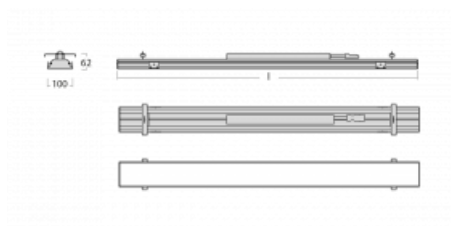

Svítidlo

Rofo

250-KOCK-20GED/830, W

Slovo integrace dokonale vystihuje svítidla Rofo. Svítidla snadno doslova nakliknete do kovového stropního systému předních výrobců Knauf, Hunter Douglas, Dampa i T-Bar. Svítidla tak tvoří nedílnou součást stropu, protože jsou bez viditelného rámečku. Předností je nejen jednoduchá montáž, ale také elegantní design celé osvětlovací soustavy. Šířka svítidla je 100 mm a délky svítidla jsou s ohledem na standardizované rozměry stropů pochopitelně násobky 600 mm. Díky variantě s opálem ale především mikroprismatickému optickému materiálu, měrnému výkonu až 130lm/W a světelnému toku 2000 lm/m při dodržení UGR<19 jsou svítidla jako dělaná do kanceláří. Dobře ale poslouží i v chodbách, zasedacích místnostech, posluchárnách či laboratořích.

Technický výkres

Typ montáže	Vestavné
Typ vyzařování	Přímé
Tvar svítidla	Lineární
Barva svítidla	Bílá
Materiál	Hliník
Životnost	L90/B50 60 000 hodin
Záruka	5 let
Popis svítidla	Svítidlo vestavné
Popis zboží	strop Knauf; konentor Adels
Rozměry	1200 mm × 100 mm × 62 mm
Světelný zdroj	LED MODUL
Druh optiky	Opálový difusor
Světelný tok*	1640 lm
Teplota chromatičnosti	3000 K teplá bílá
Měrný výkon	136 lm/W
MacAdam zdroje	2
Index podání barev	80
UGR max. X=4H Y=8H, ρ=70,50,20	21.9
Příkon svítidla*	12.1 W
Zapojení svítidla	DALI
Elektrické napětí	220-240V
Frekvence	50/60Hz