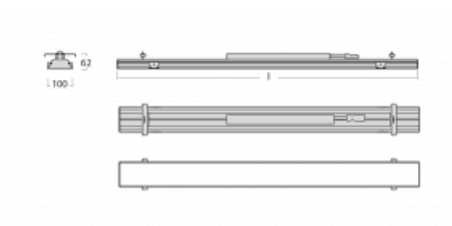

Svítidlo

Rofo

250-KOCK-10GEE/830, W

Slovo integrace dokonale vystihuje svítidla Rofo. Svítidla snadno doslova nakliknete do kovového stropního systému předních výrobců Knauf, Hunter Douglas, Dampa i T-Bar. Svítidla tak tvoří nedílnou součást stropu, protože jsou bez viditelného rámečku. Předností je nejen jednoduchá montáž, ale také elegantní design celé osvětlovací soustavy. Šířka svítidla je 100 mm a délky svítidla jsou s ohledem na standardizované rozměry stropů pochopitelně násobky 600 mm. Díky variantě s opálem ale především mikroprismatickému optickému materiálu, měrnému výkonu až 130lm/W a světelnému toku 2000 lm/m při dodržení UGR<19 jsou svítidla jako dělaná do kanceláří. Dobře ale poslouží i v chodbách, zasedacích místnostech, posluchárnách či laboratořích.

Technický výkres

Typ montáže	Vestavné
Typ vyzařování	Přímé
Tvar svítidla	Lineární
Barva svítidla	Bílá
Materiál	Hliník
Životnost	L90/B50 60 000 hodin
Záruka	60 měsíců
Popis svítidla	Svítidlo vestavné
Popis zboží	strop Knauf; konentor Adels
Rozměry	600 mm × 100 mm × 62 mm
Světelný zdroj	LED MODUL
Druh optiky	Opálový difusor
Světelný tok*	820 lm ± 10 %
Teplota chromatičnosti	3000 K teplá bílá
Měrný výkon	134 lm/W
MacAdam zdroje	2
Index podání barev	80
UGR max. X=4H Y=8H, ρ=70,50,20	21.9
Příkon svítidla	6.1 W ± 10 %
Zapojení svítidla	Předřadník nestmívatelný
Elektrické napětí	220-240V
Frekvence	50/60Hz