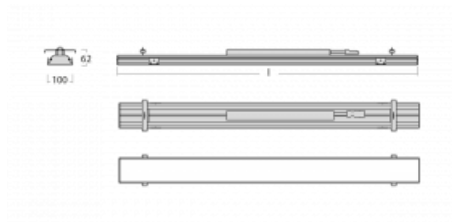

Svítidlo

Rofo

250-KOCK-10GEE/830, W

Slovo integrace dokonale vystihuje svítidla Rofo. Svítidla snadno doslova nakliknete do kovového stropního systému předních výrobců Knauf, Hunter Douglas, Dampa i T-Bar. Svítidla tak tvoří nedílnou součást stropu, protože jsou bez viditelného rámečku. Předností je nejen jednoduchá montáž, ale také elegantní design celé osvětlovací soustavy. Šířka svítidla je 100 mm a délky svítidla jsou s ohledem na standardizované rozměry stropů pochopitelně násobky 600 mm. Díky variantě s opálem ale především mikroprismatickému optickému materiálu, měrnému výkonu až 130lm/W a světelnému toku 2000 lm/m při dodržení UGR<19 jsou svítidla jako dělaná do kanceláří. Dobře ale poslouží i v chodbách, zasedacích místnostech, posluchárnách či laboratořích.

Technický výkres

Typ montáže	Vestavné
Typ vyzařování	Přímé
Tvar svítidla	Lineární
Barva svítidla	Bílá
Materiál	Hliník
Životnost	L90/B50 60 000 hodin
Záruka	5 let
Popis svítidla	Svítidlo vestavné
Popis zboží	strop Knauf; konentor Adels
Rozměry	600 mm × 100 mm × 62 mm
Světelný zdroj	LED MODUL
Druh optiky	Opálový difusor
Světelný tok*	820 lm
Teplota chromatičnosti	3000 K teplá bílá
Měrný výkon	134 lm/W
MacAdam zdroje	2
Index podání barev	80
UGR max. X=4H Y=8H, ρ=70,50,20	21.9
Příkon svítidla*	6.1 W
Zapojení svítidla	ON/OFF
Elektrické napětí	220-240V
Frekvence	50/60Hz