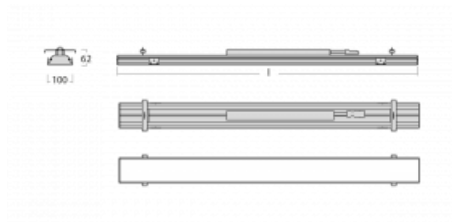

Svítidlo

Rofo

250-KOCI-40GEE/840, W

Slovo integrace dokonale vystihuje svítidla Rofo. Svítidla snadno doslova nakliknete do kovového stropního systému předních výrobců Knauf, Hunter Douglas, Dampa i T-Bar. Svítidla tak tvoří nedílnou součást stropu, protože jsou bez viditelného rámečku. Předností je nejen jednoduchá montáž, ale také elegantní design celé osvětlovací soustavy. Šířka svítidla je 100 mm a délky svítidla jsou s ohledem na standardizované rozměry stropů pochopitelně násobky 600 mm. Díky variantě s opálem ale především mikroprismatickému optickému materiálu, měrnému výkonu až 130lm/W a světelnému toku 2000 lm/m při dodržení UGR<19 jsou svítidla jako dělaná do kanceláří. Dobře ale poslouží i v chodbách, zasedacích místnostech, posluchárnách či laboratořích.

Technický výkres

Typ montáže	Vestavné
Typ vyzařování	Přímé
Tvar svítidla	Lineární
Barva svítidla	Bílá
Materiál	Hliník
Životnost	L90/B50 60 000 hodin
Záruka	5 let
Popis svítidla	Svítidlo vestavné
Popis zboží	strop Knauf; konentor Adels
Rozměry	2400 mm × 100 mm × 62 mm
Světelný zdroj	LED MODUL
Druh optiky	Mikroprisma
Světelný tok*	3310 lm
Teplota chromatičnosti	4000 K studená bílá
Měrný výkon	136 lm/W
MacAdam zdroje	2
Index podání barev	80
UGR max. X=4H Y=8H, ρ=70,50,20	17.8
Příkon svítidla*	24.3 W
Zapojení svítidla	ON/OFF
Elektrické napětí	220-240V
Frekvence	50/60Hz