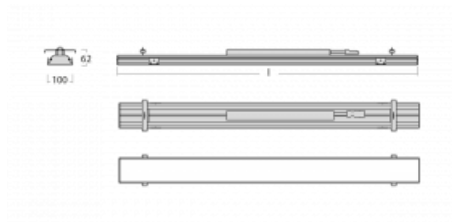

Svítidlo

Rofo

250-KOCI-40GEE/830, W

Slovo integrace dokonale vystihuje svítidla Rofo. Svítidla snadno doslova nakliknete do kovového stropního systému předních výrobců Knauf, Hunter Douglas, Dampa i T-Bar. Svítidla tak tvoří nedílnou součást stropu, protože jsou bez viditelného rámečku. Předností je nejen jednoduchá montáž, ale také elegantní design celé osvětlovací soustavy. Šířka svítidla je 100 mm a délky svítidla jsou s ohledem na standardizované rozměry stropů pochopitelně násobky 600 mm. Díky variantě s opálem ale především mikroprismatickému optickému materiálu, měrnému výkonu až 130lm/W a světelnému toku 2000 lm/m při dodržení UGR<19 jsou svítidla jako dělaná do kanceláří. Dobře ale poslouží i v chodbách, zasedacích místnostech, posluchárnách či laboratořích.

Technický výkres

Typ montáže	Vestavné
Typ vyzařování	Přímé
Tvar svítidla	Lineární
Barva svítidla	Bílá
Materiál	Hliník
Životnost	L90/B50 60 000 hodin
Záruka	5 let
Popis svítidla	Svítidlo vestavné
Popis zboží	strop Knauf; konentor Adels
Rozměry	2400 mm × 100 mm × 62 mm
Světelný zdroj	LED MODUL
Druh optiky	Mikroprisma
Světelný tok*	3280 lm
Teplota chromatičnosti	3000 K teplá bílá
Měrný výkon	131 lm/W
MacAdam zdroje	2
Index podání barev	80
UGR max. X=4H Y=8H, ρ=70,50,20	17.7
Příkon svítidla*	25.1 W
Zapojení svítidla	ON/OFF
Elektrické napětí	220-240V
Frekvence	50/60Hz