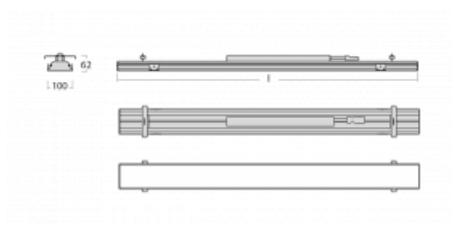

# Rofo

250-KOCI-40GEE/830, W

Slovo integrace dokonale vystihuje svítidla Rofo. Svítidla snadno doslova nakliknete do kovového stropního systému předních výrobců Knauf, Hunter Douglas, Dampa i T-Bar. Svítidla tak tvoří nedílnou součást stropu, protože jsou bez viditelného rámečku. Předností je nejen jednoduchá montáž, ale také elegantní design celé osvětlovací soustavy. Šířka svítidla je 100 mm a délky svítidla jsou s ohledem na standardizované rozměry stropů pochopitelně násobky 600 mm. Díky variantě s opálem ale především mikroprismatickému optickému materiálu, měrnému výkonu až 130lm/W a světelnému toku 2000 lm/m při dodržení UGR<19 jsou svítidla jako dělaná do kanceláří. Dobře ale poslouží i v chodbách, zasedacích místnostech, posluchárnách či laboratořích.

## Technický výkres

Typ montáže	Vestavné
Typ vyzařování	Přímé
Tvar svítidla	Lineární
Barva svítidla	Bílá
Materiál	Hliník
Životnost	L90/B50 60 000 hodin
Záruka	60 měsíců
Popis svítidla	Svítidlo vestavné
Popis zboží	strop Knauf; konentor Adels
Rozměry	2400 mm × 100 mm × 62 mm
Světelný zdroj	LED MODUL
Druh optiky	Mikroprisma
Světelný tok	3280 lm ± 10 %
Teplota chromatičnosti	3000 K teplá bílá
Měrný výkon	131 lm/W
MacAdam zdroje	2
Index podání barev	80
UGR max. X=4H Y=8H, ρ=70,50,20	17.7
Příkon svítidla	25.1 W ± 10 %
Zapojení svítidla	Předřadník nestmívatelný
Elektrické napětí	220-240V
Frekvence	50/60Hz