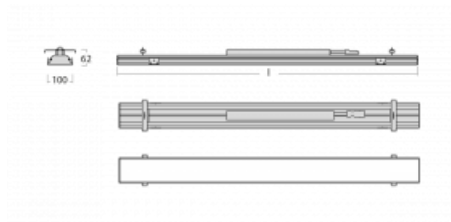

Svítidlo

Rofo

250-K0CI-30GGE/840, W

Slovo integrace dokonale vystihuje svítidla Rofo. Svítidla snadno doslova nakliknete do kovového stropního systému předních výrobců Knauf, Hunter Douglas, Dampa i T-Bar. Svítidla tak tvoří nedílnou součást stropu, protože jsou bez viditelného rámečku. Předností je nejen jednoduchá montáž, ale také elegantní design celé osvětlovací soustavy. Šířka svítidla je 100 mm a délky svítidla jsou s ohledem na standardizované rozměry stropů pochopitelně násobky 600 mm. Díky variantě s opálem ale především mikroprismatickému optickému materiálu, měrnému výkonu až 130lm/W a světelnému toku 2000 lm/m při dodržení UGR<19 jsou svítidla jako dělaná do kanceláří. Dobře ale poslouží i v chodbách, zasedacích místnostech, posluchárnách či laboratořích.

Technický výkres

Typ montáže	Vestavné
Typ vyzařování	Přímé
Tvar svítidla	Lineární
Barva svítidla	Bílá
Materiál	Hliník
Životnost	L90/B50 60 000 hodin
Záruka	5 let
Popis svítidla	Svítidlo vestavné
Popis zboží	strop Knauf; konentor Adels
Rozměry	1800 mm × 100 mm × 62 mm
Světelný zdroj	LED MODUL
Druh optiky	Mikroprisma
Světelný tok*	3680 lm
Teplota chromatičnosti	4000 K studená bílá
Měrný výkon	132 lm/W
MacAdam zdroje	2
Index podání barev	80
UGR max. X=4H Y=8H, ρ=70,50,20	19.1
Příkon svítidla*	27.8 W
Zapojení svítidla	ON/OFF
Elektrické napětí	220-240V
Frekvence	50/60Hz