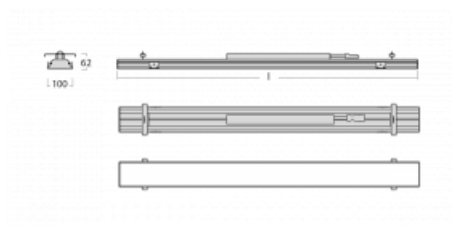

Svítidlo

Rofo

250-K0CI-30GGE/830, W

Slovo integrace dokonale vystihuje svítidla Rofo. Svítidla snadno doslova nakliknete do kovového stropního systému předních výrobců Knauf, Hunter Douglas, Dampa i T-Bar. Svítidla tak tvoří nedílnou součást stropu, protože jsou bez viditelného rámečku. Předností je nejen jednoduchá montáž, ale také elegantní design celé osvětlovací soustavy. Šířka svítidla je 100 mm a délky svítidla jsou s ohledem na standardizované rozměry stropů pochopitelně násobky 600 mm. Díky variantě s opálem ale především mikroprismatickému optickému materiálu, měrnému výkonu až 130lm/W a světelnému toku 2000 lm/m při dodržení UGR<19 jsou svítidla jako dělaná do kanceláří. Dobře ale poslouží i v chodbách, zasedacích místnostech, posluchárnách či laboratořích.

Technický výkres

Typ montáže	Vestavné
Typ vyzařování	Přímé
Tvar svítidla	Lineární
Barva svítidla	Bílá
Materiál	Hliník
Životnost	L90/B50 60 000 hodin
Záruka	60 měsíců
Popis svítidla	Svítidlo vestavné
Popis zboží	strop Knauf; konentor Adels
Rozměry	1800 mm × 100 mm × 62 mm
Světelný zdroj	LED MODUL
Druh optiky	Mikroprisma
Světelný tok*	3680 lm ± 10 %
Teplota chromatičnosti	3000 K teplá bílá
Měrný výkon	126 lm/W
MacAdam zdroje	2
Index podání barev	80
UGR max. X=4H Y=8H, ρ=70,50,20	19.1
Příkon svítidla	29.1 W ± 10 %
Zapojení svítidla	Předřadník nestmívatelný
Elektrické napětí	220-240V
Frekvence	50/60Hz