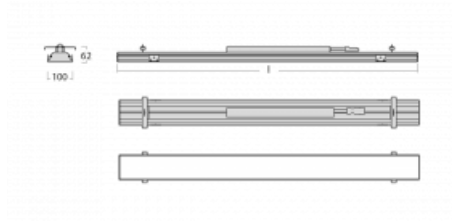

Svítidlo

Rofo

250-K0CI-30GGE/830, W

Slovo integrace dokonale vystihuje svítidla Rofo. Svítidla snadno doslova nakliknete do kovového stropního systému předních výrobců Knauf, Hunter Douglas, Dampa i T-Bar. Svítidla tak tvoří nedílnou součást stropu, protože jsou bez viditelného rámečku. Předností je nejen jednoduchá montáž, ale také elegantní design celé osvětlovací soustavy. Šířka svítidla je 100 mm a délky svítidla jsou s ohledem na standardizované rozměry stropů pochopitelně násobky 600 mm. Díky variantě s opálem ale především mikroprismatickému optickému materiálu, měrnému výkonu až 130lm/W a světelnému toku 2000 lm/m při dodržení UGR<19 jsou svítidla jako dělaná do kanceláří. Dobře ale poslouží i v chodbách, zasedacích místnostech, posluchárnách či laboratořích.

Technický výkres

Typ montáže	Vestavné
Typ vyzařování	Přímé
Tvar svítidla	Lineární
Barva svítidla	Bílá
Materiál	Hliník
Životnost	L90/B50 60 000 hodin
Záruka	5 let
Popis svítidla	Svítidlo vestavné
Popis zboží	strop Knauf; konentor Adels
Rozměry	1800 mm × 100 mm × 62 mm
Světelný zdroj	LED MODUL
Druh optiky	Mikroprisma
Světelný tok*	3680 lm
Teplota chromatičnosti	3000 K teplá bílá
Měrný výkon	126 lm/W
MacAdam zdroje	2
Index podání barev	80
UGR max. X=4H Y=8H, ρ=70,50,20	19.1
Příkon svítidla*	29.1 W
Zapojení svítidla	ON/OFF
Elektrické napětí	220-240V
Frekvence	50/60Hz