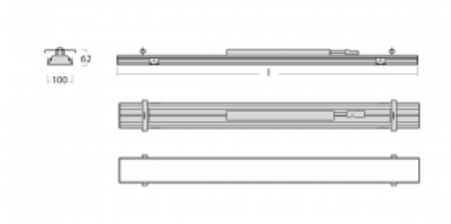

# Rofo

250-KOCI-30GEE/830, W

Slovo integrace dokonale vystihuje svítidla Rofo. Svítidla snadno doslova nakliknete do kovového stropního systému předních výrobců Knauf, Hunter Douglas, Dampa i T-Bar. Svítidla tak tvoří nedílnou součást stropu, protože jsou bez viditelného rámečku. Předností je nejen jednoduchá montáž, ale také elegantní design celé osvětlovací soustavy. Šířka svítidla je 100 mm a délky svítidla jsou s ohledem na standardizované rozměry stropů pochopitelně násobky 600 mm. Díky variantě s opálem ale především mikroprismatickému optickému materiálu, měrnému výkonu až 130lm/W a světelnému toku 2000 lm/m při dodržení UGR<19 jsou svítidla jako dělaná do kanceláří. Dobře ale poslouží i v chodbách, zasedacích místnostech, posluchárnách či laboratořích.

## Technický výkres

Typ montáže	Vestavné
Typ vyzařování	Přímé
Tvar svítidla	Lineární
Barva svítidla	Bílá
Materiál	Hliník
Životnost	L90/B50 60 000 hodin
Záruka	5 let
Popis svítidla	Svítidlo vestavné
Popis zboží	strop Knauf; konentor Adels
Rozměry	1800 mm × 100 mm × 62 mm
Světelný zdroj	LED MODUL
Druh optiky	Mikroprisma
Světelný tok	2460 lm ± 10 %
Teplota chromatičnosti	3000 K teplá bílá
Měrný výkon	132 lm/W
MacAdam zdroje	2
Index podání barev	80
UGR max. X=4H Y=8H, ρ=70,50,20	17.7
Příkon svítidla	18.7 W ± 10 %
Zapojení svítidla	Předřadník nestmívatelný
Elektrické napětí	220-240V
Frekvence	50/60Hz