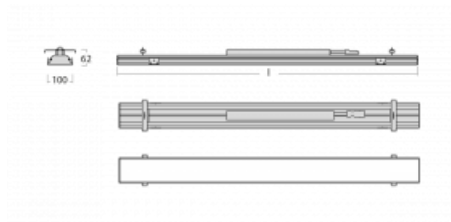

Svítidlo

Rofo

250-KOCI-30GEE/830, W

Slovo integrace dokonale vystihuje svítidla Rofo. Svítidla snadno doslova nakliknete do kovového stropního systému předních výrobců Knauf, Hunter Douglas, Dampa i T-Bar. Svítidla tak tvoří nedílnou součást stropu, protože jsou bez viditelného rámečku. Předností je nejen jednoduchá montáž, ale také elegantní design celé osvětlovací soustavy. Šířka svítidla je 100 mm a délky svítidla jsou s ohledem na standardizované rozměry stropů pochopitelně násobky 600 mm. Díky variantě s opálem ale především mikroprismatickému optickému materiálu, měrnému výkonu až 130lm/W a světelnému toku 2000 lm/m při dodržení UGR<19 jsou svítidla jako dělaná do kanceláří. Dobře ale poslouží i v chodbách, zasedacích místnostech, posluchárnách či laboratořích.

Technický výkres

Typ montáže	Vestavné
Typ vyzařování	Přímé
Tvar svítidla	Lineární
Barva svítidla	Bílá
Materiál	Hliník
Životnost	L90/B50 60 000 hodin
Záruka	5 let
Popis svítidla	Svítidlo vestavné
Popis zboží	strop Knauf; konentor Adels
Rozměry	1800 mm × 100 mm × 62 mm
Světelný zdroj	LED MODUL
Druh optiky	Mikroprisma
Světelný tok*	2460 lm
Teplota chromatičnosti	3000 K teplá bílá
Měrný výkon	132 lm/W
MacAdam zdroje	2
Index podání barev	80
UGR max. X=4H Y=8H, ρ=70,50,20	17.7
Příkon svítidla*	18.7 W
Zapojení svítidla	ON/OFF
Elektrické napětí	220-240V
Frekvence	50/60Hz