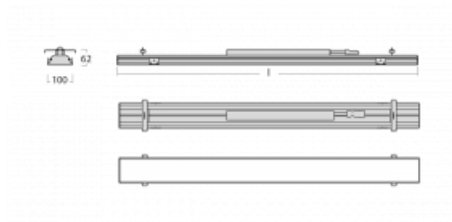

Svítidlo

Rofo

250-K0CI-30GED/830, W

Slovo integrace dokonale vystihuje svítidla Rofo. Svítidla snadno doslova nakliknete do kovového stropního systému předních výrobců Knauf, Hunter Douglas, Dampa i T-Bar. Svítidla tak tvoří nedílnou součást stropu, protože jsou bez viditelného rámečku. Předností je nejen jednoduchá montáž, ale také elegantní design celé osvětlovací soustavy. Šířka svítidla je 100 mm a délky svítidla jsou s ohledem na standardizované rozměry stropů pochopitelně násobky 600 mm. Díky variantě s opálem ale především mikroprismatickému optickému materiálu, měrnému výkonu až 130lm/W a světelnému toku 2000 lm/m při dodržení UGR<19 jsou svítidla jako dělaná do kanceláří. Dobře ale poslouží i v chodbách, zasedacích místnostech, posluchárnách či laboratořích.

Technický výkres

Typ montáže	Vestavné
Typ vyzařování	Přímé
Tvar svítidla	Lineární
Barva svítidla	Bílá
Materiál	Hliník
Životnost	L90/B50 60 000 hodin
Záruka	5 let
Popis svítidla	Svítidlo vestavné
Popis zboží	strop Knauf; konentor Adels
Rozměry	1800 mm × 100 mm × 62 mm
Světelný zdroj	LED MODUL
Druh optiky	Mikroprisma
Světelný tok*	2460 lm
Teplota chromatičnosti	3000 K teplá bílá
Měrný výkon	132 lm/W
MacAdam zdroje	2
Index podání barev	80
UGR max. X=4H Y=8H, ρ=70,50,20	17.7
Příkon svítidla*	18.7 W
Zapojení svítidla	DALI
Elektrické napětí	220-240V
Frekvence	50/60Hz